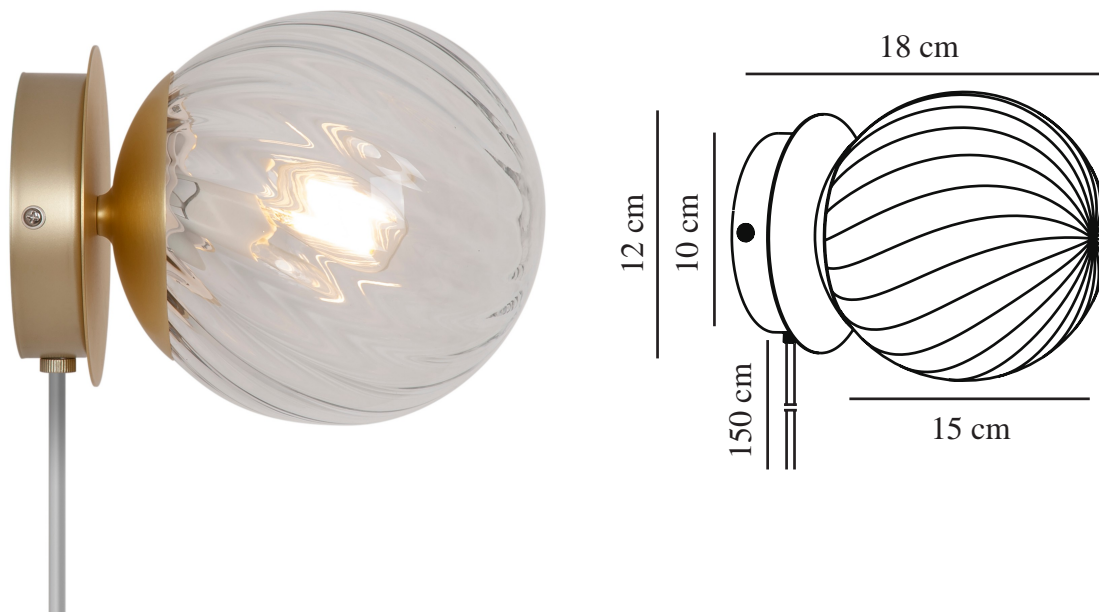

# CHISELL | VEGGLAMPE | MESSING

2312111035

nordlux®

Spenning (V): 220-240 Volt  
IP-grad: IP20  
Maksimal lysstyrke (W): 25W  
Klasse (Klasse 1, Klasse 2, Klasse 3): Klasse 2 (Dobbelt isolert)  
Pæresokkel: E14  
Bryter plassering: På ledning  
Parallellkobling: False

Farge: Messing  
Høyde (cm): 15  
Bredde (cm): 18  
Skjerm diameter (cm): 15  
Utvendig grunn dimensjon (cm): 10  
Lengde (cm): 18  
Monteres direkte i isolasjonen:  
False

Artikkelnummer: 2312111035  
Stk. per master box: 3  
Høyde på salgseske (cm): 22  
Bredde på salgseske (cm): 17  
Dybde på salgseske (cm): 17  
Volum i salgseske m<sup>3</sup>: 0.0064  
Produktets nettovekt (kg): 0.72

Primært materiale: Metal  
Sekundært materiale: Glas  
Kabelfarge: Hvit  
Kabellengde (cm): 150  
Kabelens overflatemateriale: Plast  
Kan kabelen byttes ut?: True

EAN: 5704924015663  
TUN: 2326301

• Glamorøs art deco-stil • Den virvlede glasskuppelen gir en vakker lyseffekt

Chisell henter inspirasjon fra den glamorøse Art Deco-stilen og har moderne messing og virvlede glass. Den virvlede glasskuppelen skaper en vakker lyseffekt på veggen. Bruk Chisell som et statement i stua eller som en luksuriøs nattbordslampe.