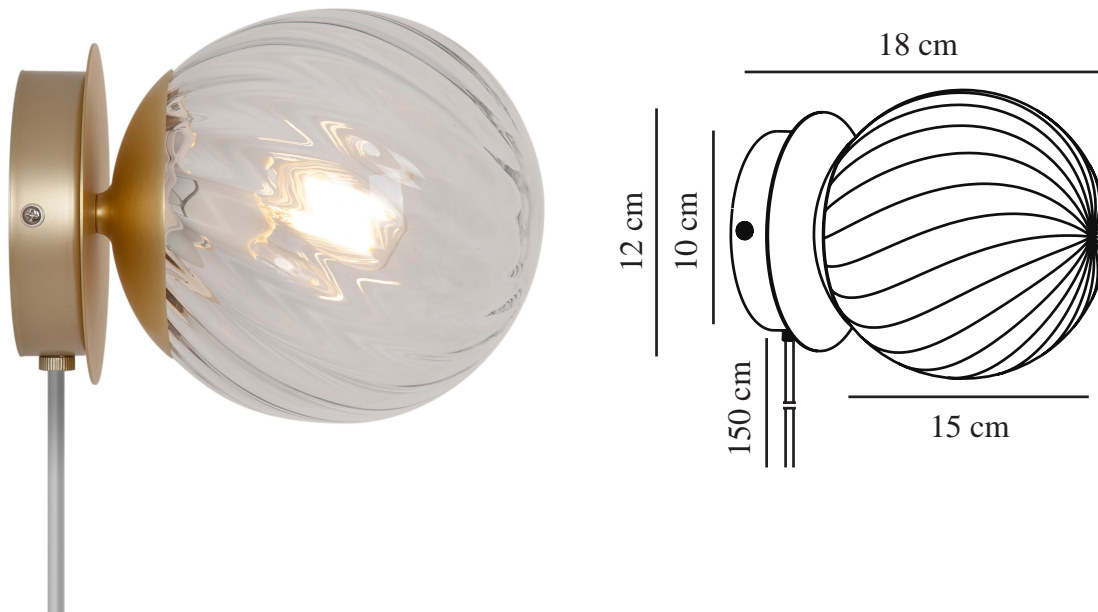

CHISELL | VÄGGLAMPA | MÄSSING

2312111035

nordlux®

Spänning (V): 220-240 Volt
IP-grad: IP20
Maximal lampeffekt (W): 25W
Klass (Klass 1, Klass 2, Klass 3):
Klass 2 (Dubbel isolerad)
Lampfättning: E14
Placering strömbrytare: På kabeln
Parallellkoppling: False

Primärt material: Metall
Sekundärt material: Glas
Kabelfärg: Vit
Kabellängd (cm): 150
Ytmaterial på kabeln: Plast
Är kabeln utbyttbar?: True
Färg: Mässing

Höjd (cm): 15
Bredd (cm): 18
Skärmdiameter (cm): 15
Utvändigt basmått (cm): 10
Längd (cm): 18
Montera direkt i isoleringen: False

• Glamorös art déco-stil • Glaskupolen med strukturerad yta ger en vacker ljuseffekt

Chisell är inspirerad av den glamorösa art déco-stilen och är tillverkad av modern mässing och strukturerat glas. Glaskupolens strukturerade yta skapar en vacker ljuseffekt på väggen. Använd Chisell som ett statement i ditt vardagsrum eller som en lyxig sänglampa.

Glaset i den här lampan är munblåst och har tillverkats individuellt för hand. På grund av denna unika process kan luftbubblor uppstå i glaset och dessutom kan glasets tjocklek variera. Detta ger glaset dess karaktär och levande utseende.