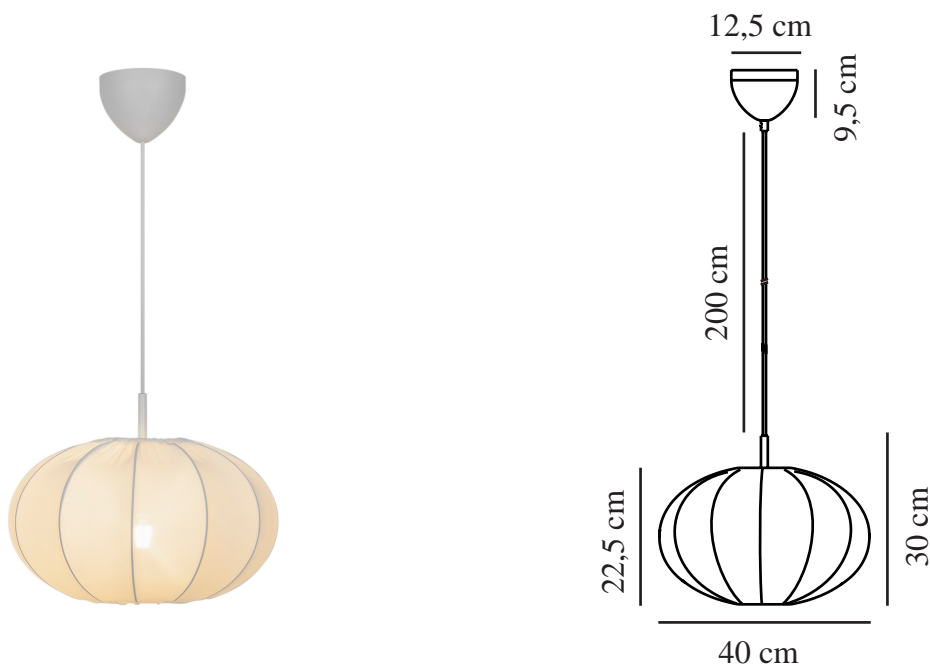

AERON 40 | PENDELLEUCHTE | WEISS

2312153001

nordlux®

Spannung (V): 220-240 Volt
IP-Grad: IP20
Maximale Lampenleistung (W):
40W
Klasse (Klasse 1, Klasse 2,
Klasse 3): Klasse 2 (Dopp. isoliert)
Leuchtmittelsockel: E27
Parallelschaltung: False

Farbe: Weiss
Höhe (cm): 30
Breite (cm): 40
Schirmdurchmesser (cm): 40
Länge (cm): 40
Direkt in die Isolierung montieren:
False

Stück pro Hauptkarton: 3
Verkaufsbox Höhe (cm): 25
Verkaufsbox Breite (cm): 18.5
Verkaufsbox Tiefe (cm): 13
Verkaufsbox Volumen m³ : 0.006
Produkt Nettogewicht (kg): 0.72

Hauptmaterial: Textilien
Sekundärmaterial: Metall
Kabel Farbe: Weiss
Kabel Länge (cm): 200
Oberflächenmaterial Kabel: Plastik
Ist das Kabel austauschbar?:
False

EAN: 5704924015670
TUN: 2326248
Artikelnummer: 2312153001

- Weiches, elegantes Design • Sorgt für ein weiches, diffuses Licht
- Einfache Selbstmontage

Aeron hat ein luftiges Design und einen weichen Stoffton, der für ein gleichmäßiges und angenehmes Licht sorgt – perfekt, um ein gemütliches Ambiente im Schlafzimmer zu schaffen. Die Lampe ist dank eingebautem Kabelbinder einfach zu montieren.