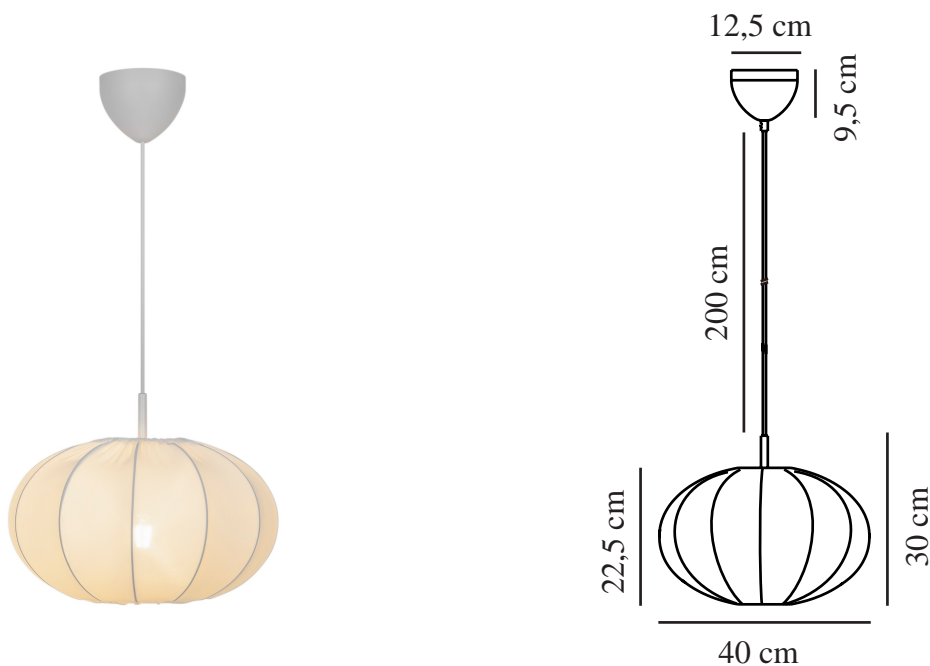

# AERON 40 | SUSPENSION | BLANC

2312153001

nordlux®

Tension (V): 220-240 Volt  
Protection IP: IP20  
Puissance maximale de l'ampoule (W): 40W  
Classe (Classe 1, Classe 2, Classe 3): Classe 2 (Double isolation)  
Culot d'ampoule: E27  
Connexion parallèle: False

Matière première: Textile  
Matériau secondaire: Métal  
Couleur du câble: Blanc  
Longueur du câble (cm): 200  
Matériau de surface du câble: Matière plastique  
Le câble est-il remplaçable: False  
Couleur: Blanc

Hauteur (cm): 30  
Largeur (cm): 40  
Diamètre de l'abat-jour (cm): 40  
Longueur (cm): 40  
Installation directement dans l'isolant: False

EAN: 5704924015670  
TUN: 2326248  
Numéro d'article: 2312153001  
Pièces par unité d'emballage: 3  
Hauteur de la boîte de vente (cm): 25

Largeur de la boîte de vente (cm): 18.5  
Profondeur de la boîte de vente (cm): 13  
Volume de la boîte de vente m<sup>3</sup>: 0.006  
Poids net du produit (kg): 0.72

- Design doux et élégant
- Émet une lumière douce et diffuse
- Autoassemblage facile