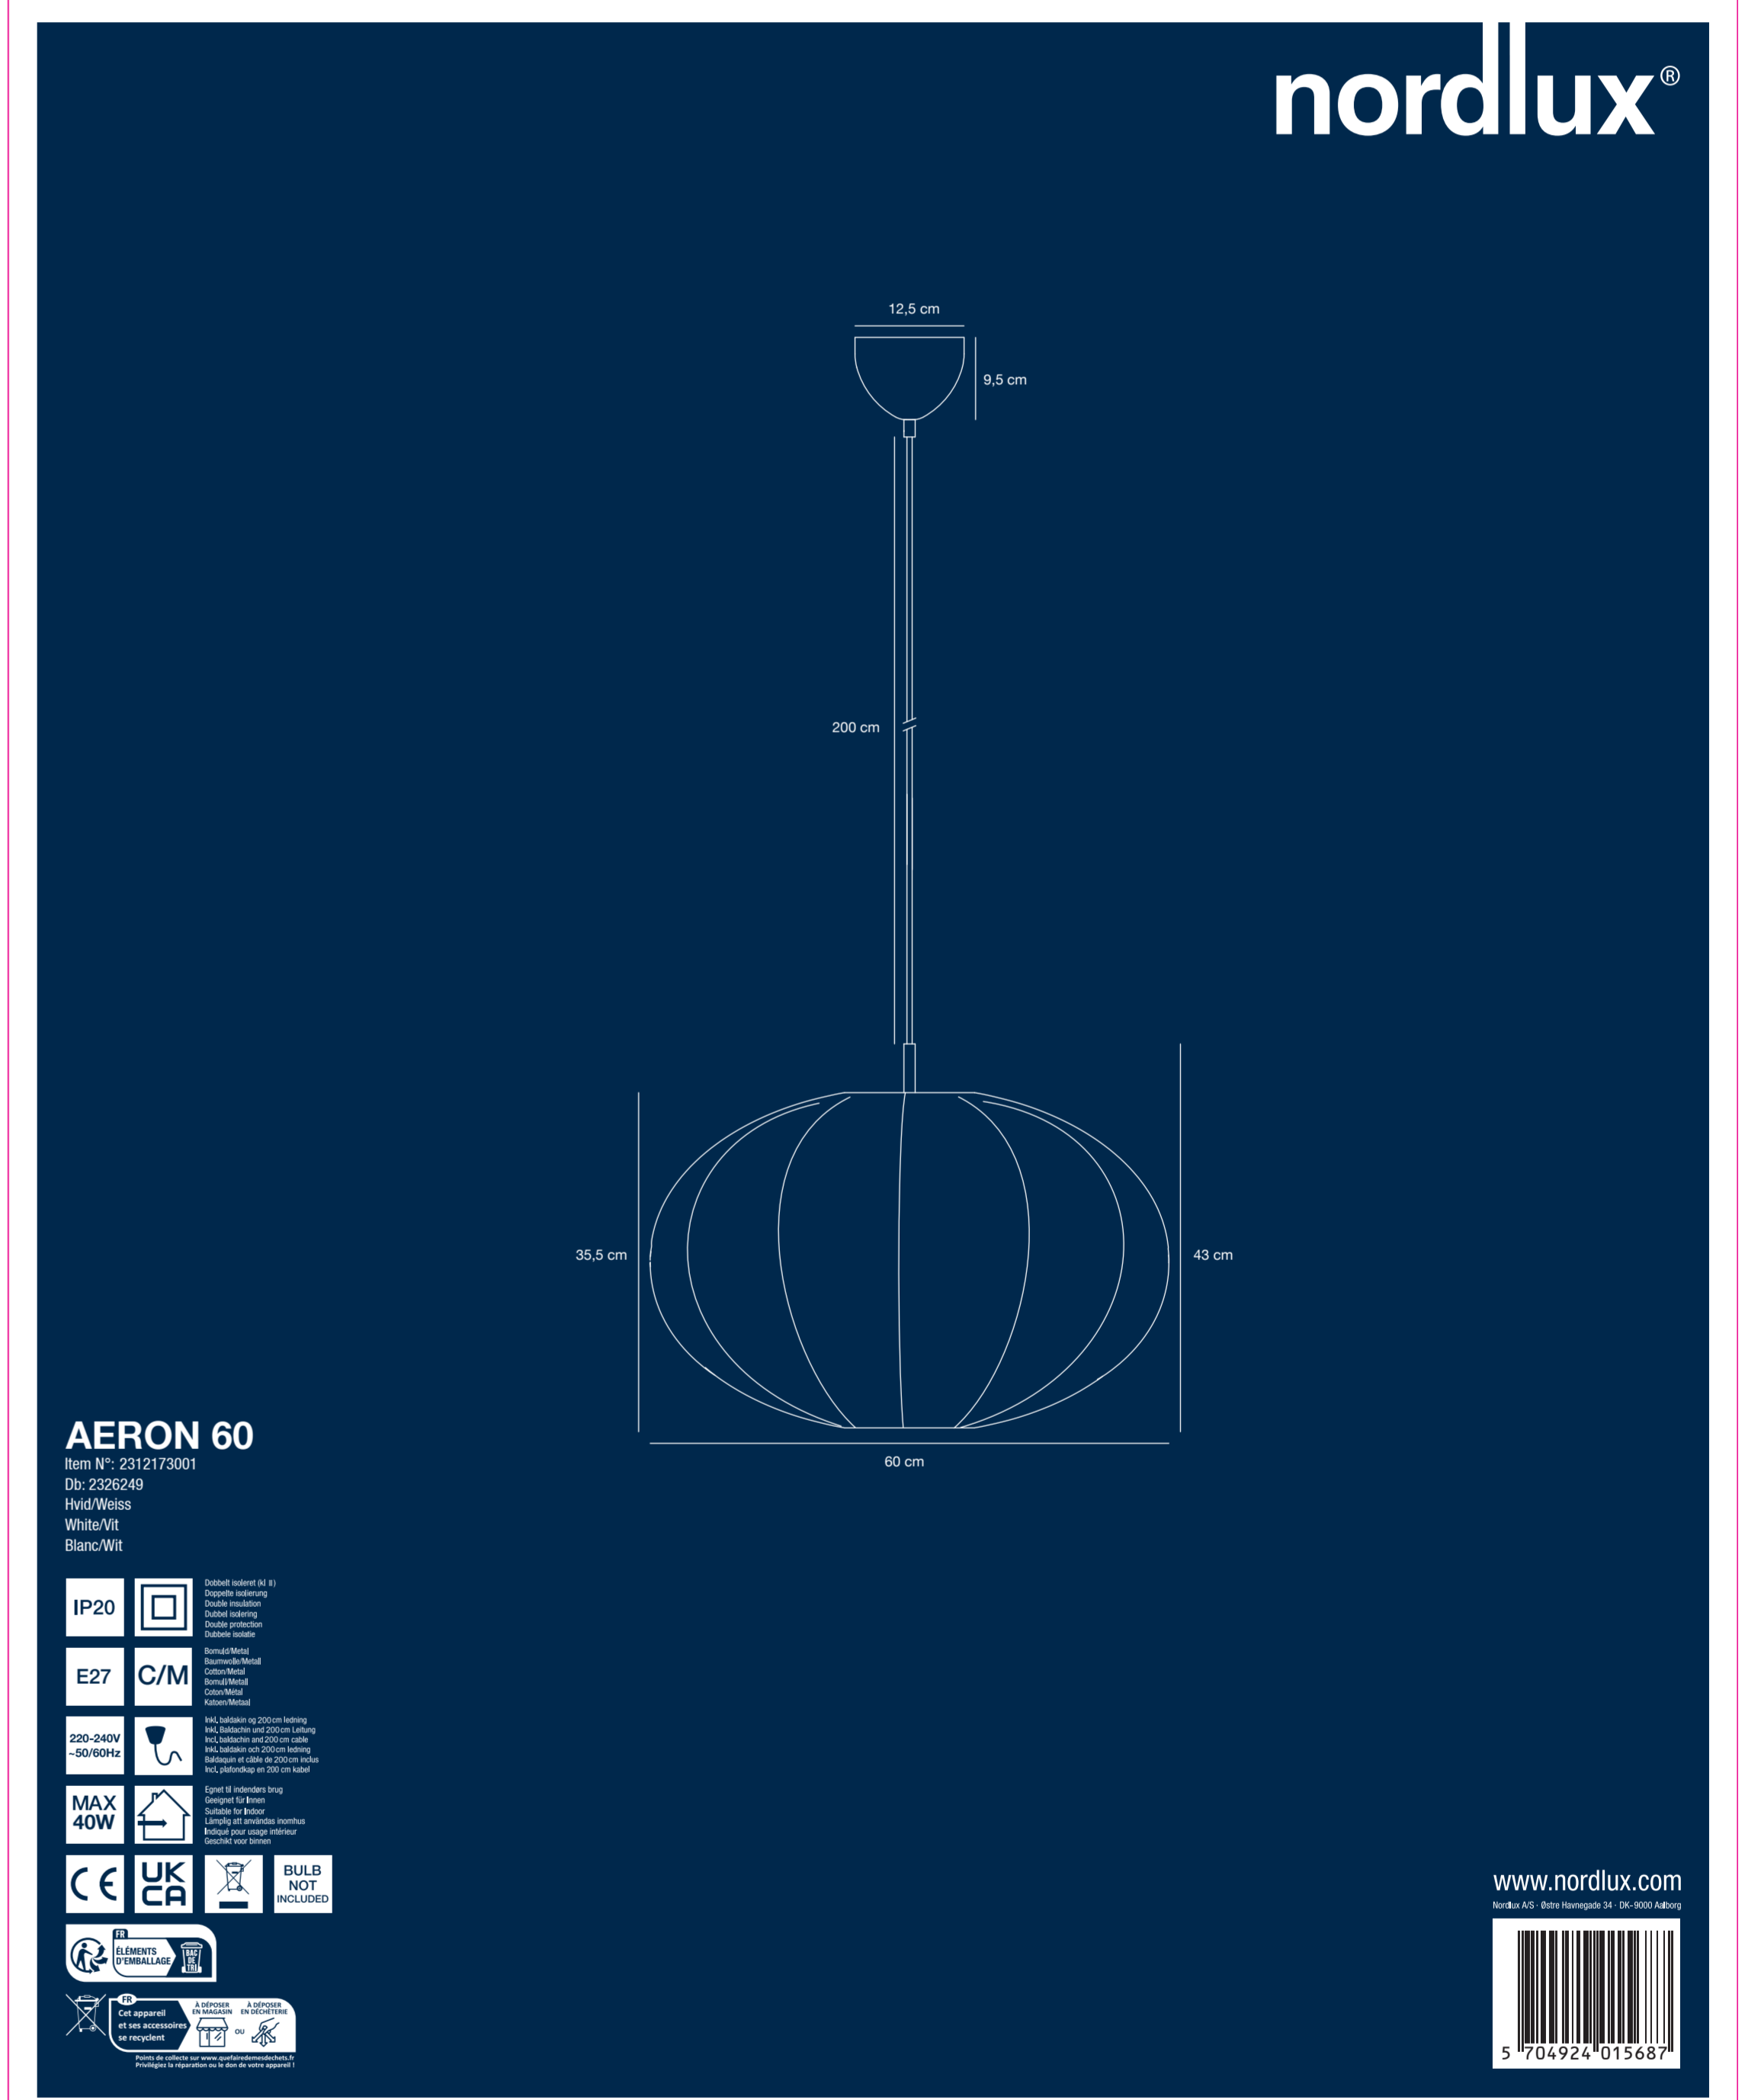

135 mm

300 mm

135 mm

300 mm

135 mm

370mm

AAD: 12012023 XY