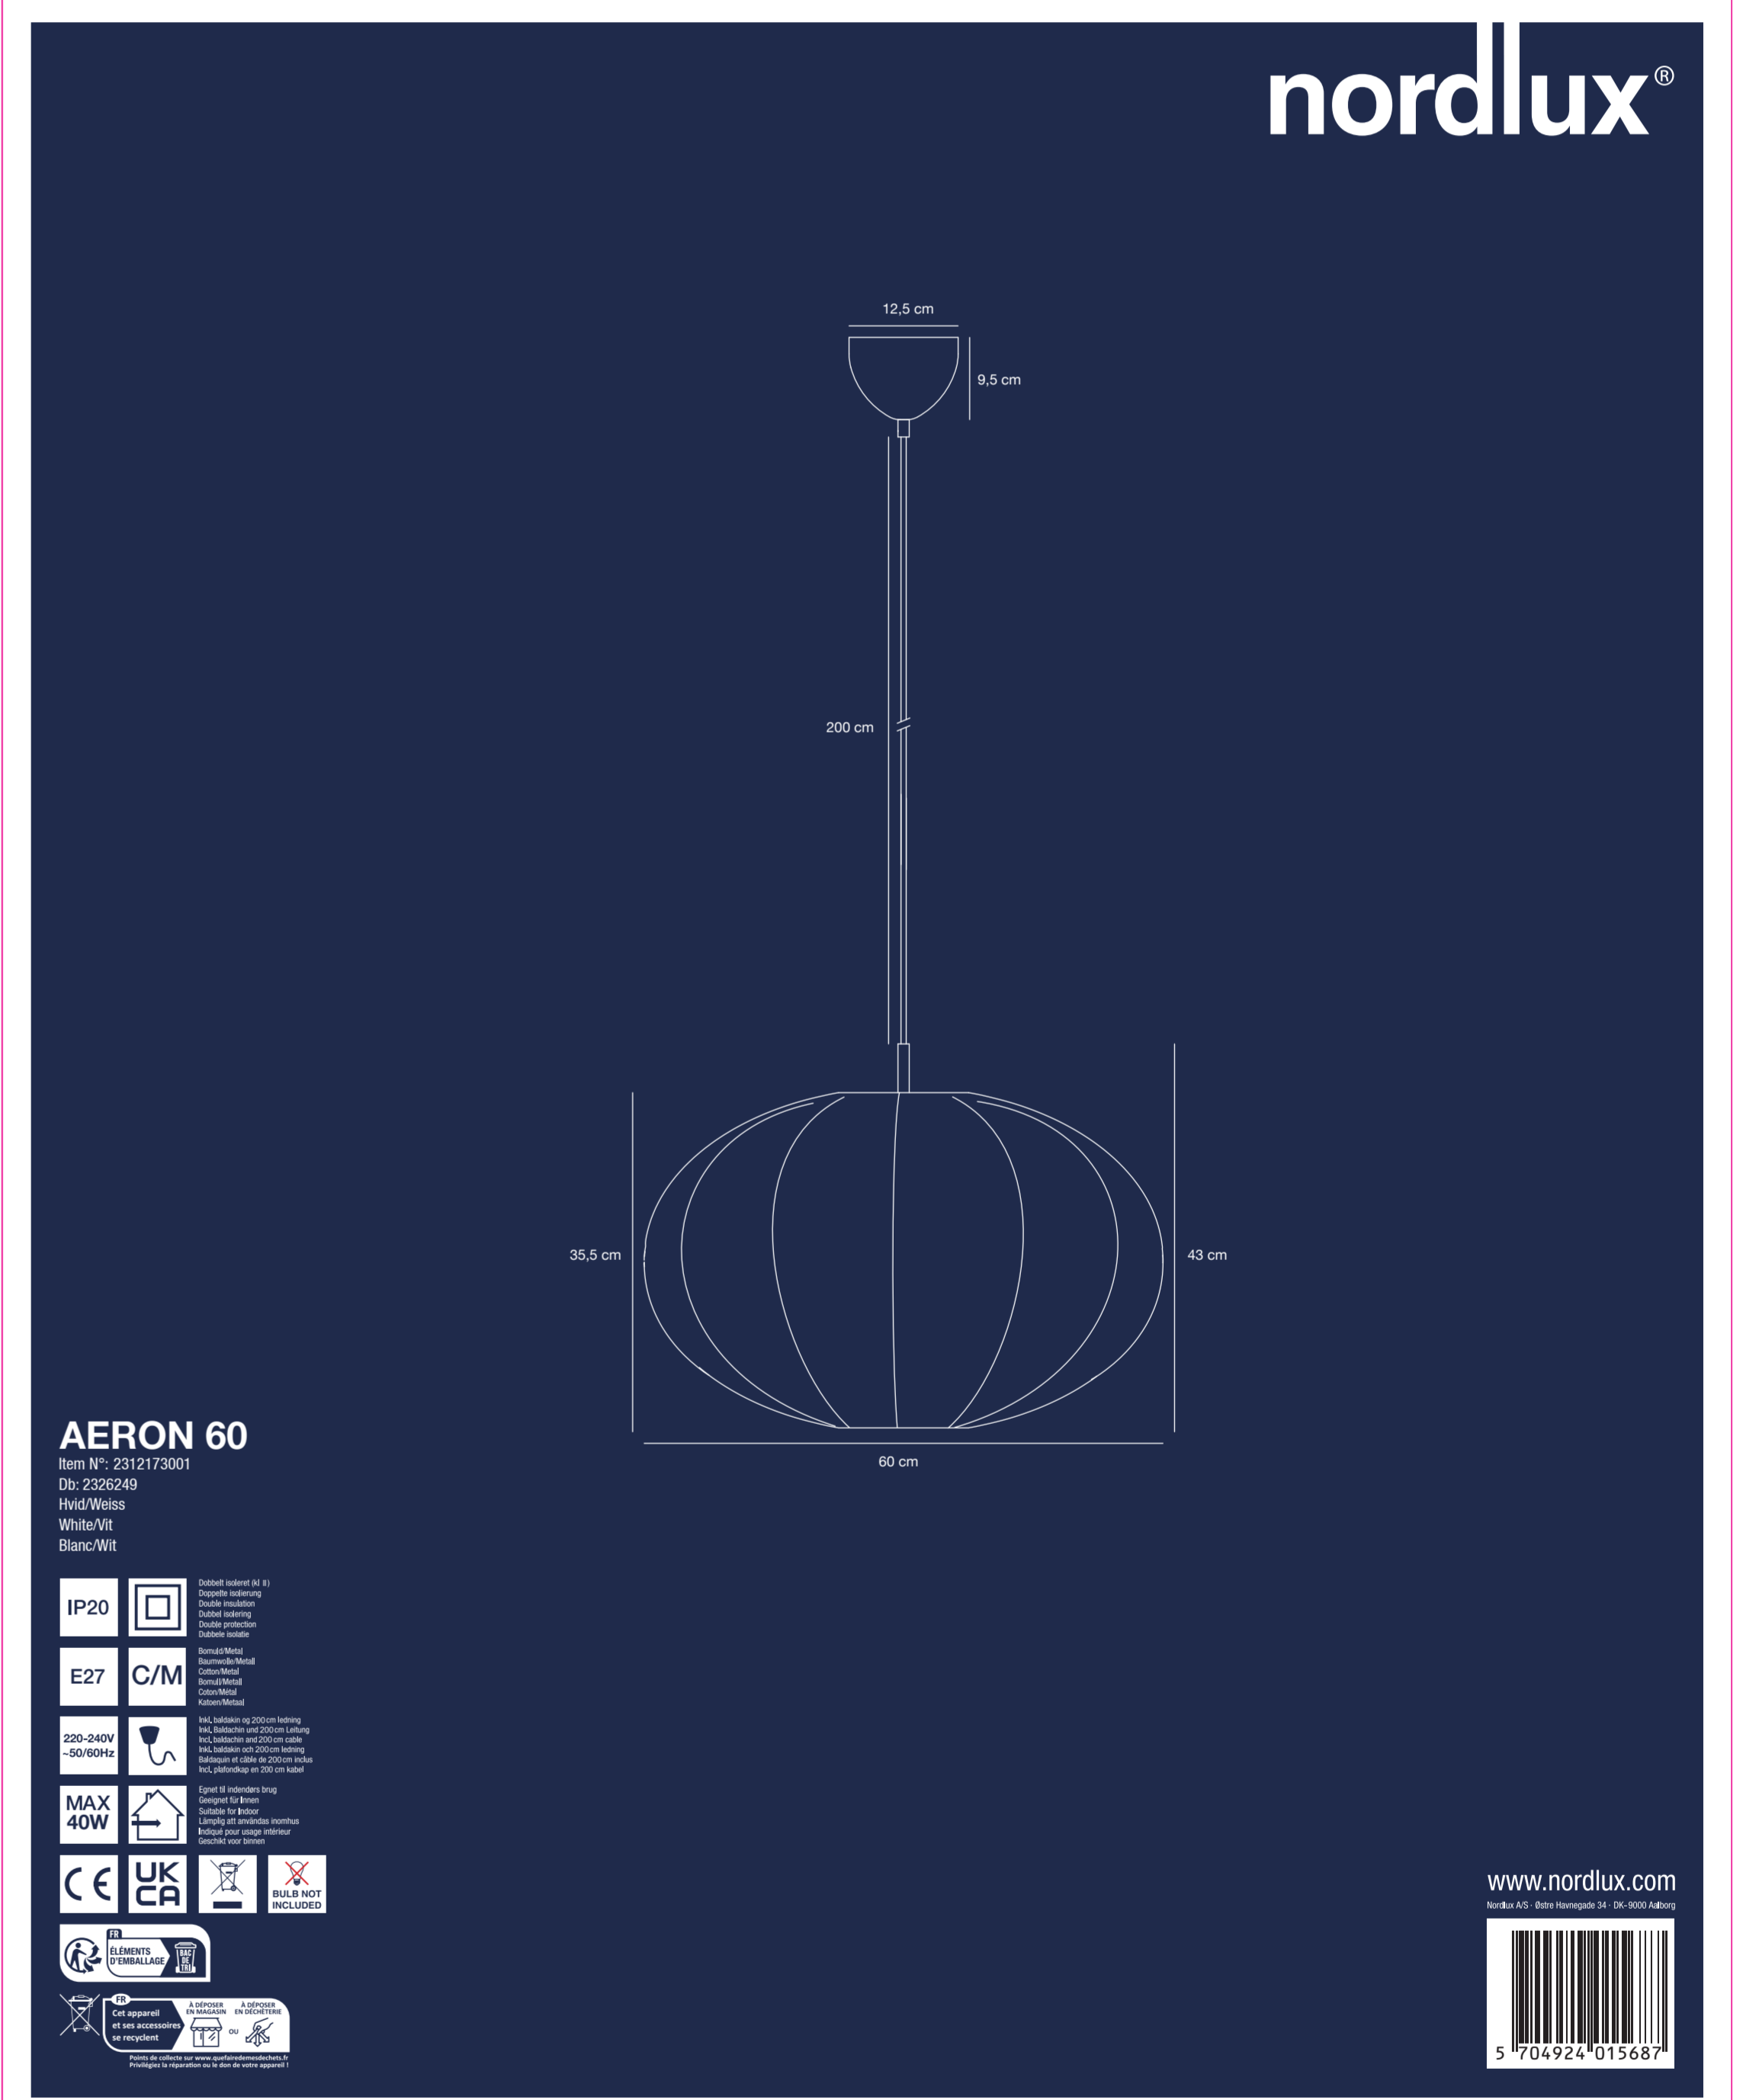

135 mm

300 mm

135 mm

300 mm

135 mm

370mm

Color: 2312173001
注意: “印刷版仅供参考, 恕不保证颜色”