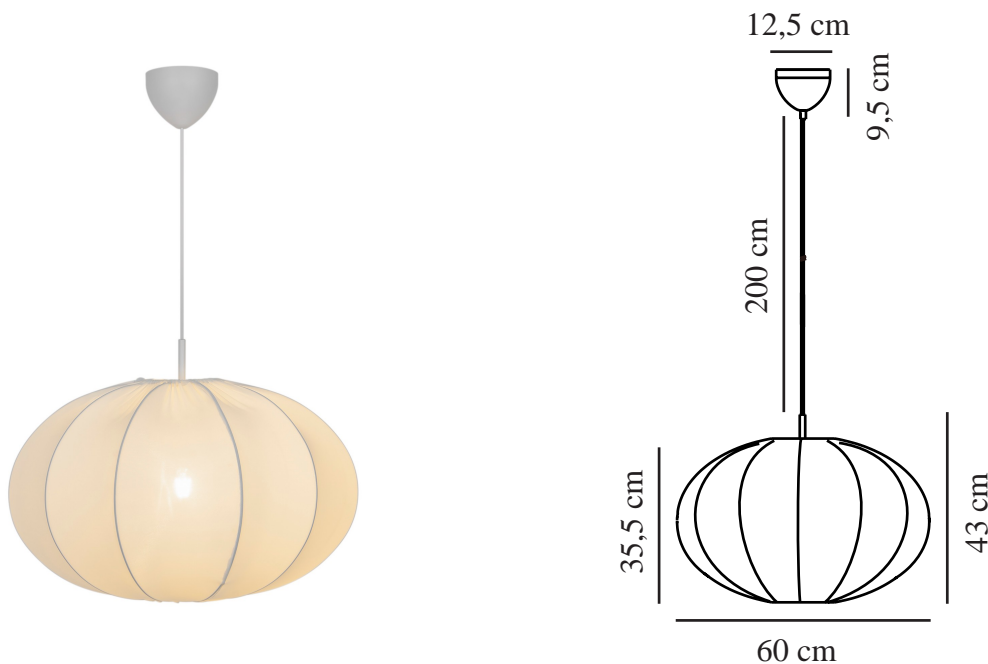

AERON 60 | PENDELLEUCHE | WEISS

2312173001

nordlux®

Spannung (V): 220-240 Volt
IP-Grad: IP20
Maximale Lampenleistung (W):
40W
Klasse (Klasse 1, Klasse 2,
Klasse 3): Klasse 2 (Dopp. isoliert)
Leuchtmittelsockel: E27
Parallelschaltung: False

Farbe: Weiss
Höhe (cm): 43
Breite (cm): 60
Schirmdurchmesser (cm): 60
Länge (cm): 60
Direkt in die Isolierung montieren:
False

Stück pro Hauptkarton: 3
Verkaufsbox Höhe (cm): 37
Verkaufsbox Breite (cm): 29
Verkaufsbox Tiefe (cm): 13
Verkaufsbox Volumen m³: 0.0139
Produkt Nettogewicht (kg): 0.98

Hauptmaterial: Textilien
Sekundärmaterial: Metall
Kabel Farbe: Weiss
Kabel Länge (cm): 200
Oberflächenmaterial Kabel: Plastik
Ist das Kabel austauschbar?:
False

EAN: 5704924015687
TUN: 2326249
Artikelnummer: 2312173001

- Weiches, elegantes Design • Sorgt für ein weiches, diffuses Licht
- Einfache Selbstmontage

Aeron hat ein luftiges Design und einen weichen Stoffton, der für ein gleichmäßiges und angenehmes Licht sorgt – perfekt, um ein gemütliches Ambiente im Schlafzimmer zu schaffen. Die Lampe ist dank eingebautem Kabelbinder einfach zu montieren.