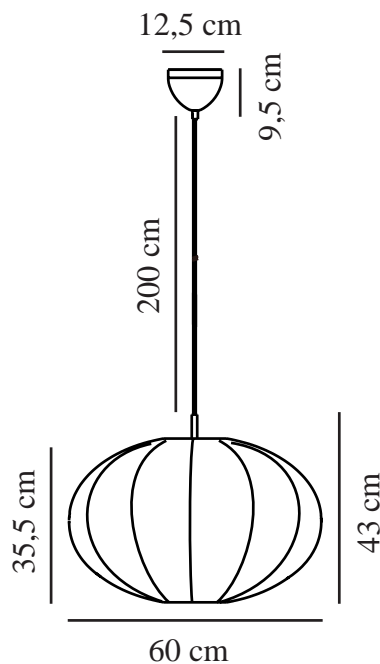

AERON 60 | SUSPENSION | BLANC

2312173001

nordlux®

Tension (V): 220-240 Volt
Protection IP: IP20
Puissance maximale de l'ampoule (W): 40W
Classe (Classe 1, Classe 2, Classe 3): Classe 2 (Double isolation)
Culot d'ampoule: E27
Connexion parallèle: False

Matière première: Textile
Matériau secondaire: Métal
Couleur du câble: Blanc
Longueur du câble (cm): 200
Matériau de surface du câble: Matière plastique
Le câble est-il remplaçable: False
Couleur: Blanc

Hauteur (cm): 43
Largeur (cm): 60
Diamètre de l'abat-jour (cm): 60
Longueur (cm): 60
Installation directement dans l'isolant: False
EAN: 5704924015687
TUN: 2326249
Numéro d'article: 2312173001
Pièces par unité d'emballage: 3
Hauteur de la boîte de vente (cm): 37

Largeur de la boîte de vente (cm): 29
Profondeur de la boîte de vente (cm): 13
Volume de la boîte de vente m³: 0,0139
Poids net du produit (kg): 0.98

- Design doux et élégant
- Émet une lumière douce et diffuse
- Autoassemblage facile