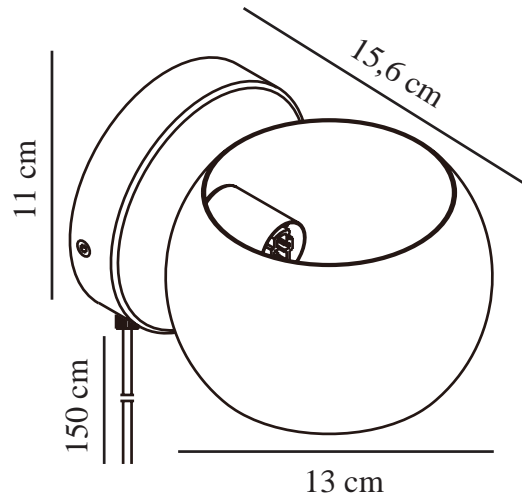

BELIR | WANDLEUCHE | WEISS

2312201001

nordlux®

Spannung (V): 220-240 Volt
IP-Grad: IP20
Maximale Lampenleistung (W):
5W
Klasse (Klasse 1, Klasse 2,
Klasse 3): Klasse 2 (Dopp. isoliert)
Leuchtmittelsockel: G9
Schalterplatzierung: Auf dem
Kabel
Parallelschaltung: False

Farbe: Weiss
Höhe (cm): 11
Breite (cm): 15.6
Schirmdurchmesser (cm): 13
Außenbereich-Basisabmessungen
(cm): 11
Direkt in die Isolierung montieren:
False
Drehwinkel (°): 320

TUN: 2326291
Artikelnummer: 2312201001
Stück pro Hauptkarton: 3
Verkaufsbox Höhe (cm): 17
Verkaufsbox Breite (cm): 14
Verkaufsbox Tiefe (cm): 12
Verkaufsbox Volumen m³: 0.0029
Produkt Nettogewicht (kg): 0.36

Hauptmaterial: Metall
Sekundärmaterial: Plastik
Kabel Farbe: Weiss
Kabel Länge (cm): 150
Oberflächenmaterial Kabel: Plastik
Ist das Kabel austauschbar?: True

EAN: 5704924015700

- Leuchtet sowohl nach oben als auch nach unten • Drehbarer Lampenschirm (360°)
- Schaffen Sie eine interessante Stimmung durch unterschiedliche Lichtrichtungen