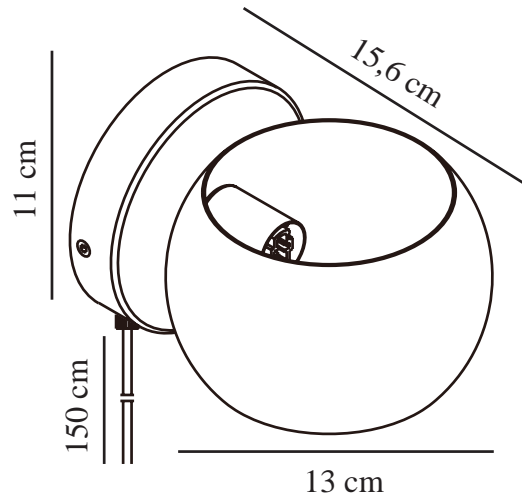

BELIR | VÆGLAMPE | HVID

2312201001

nordlux®

Spænding (V): 220-240 Volt
IP-vurdering: IP20
Maksimal pæreeffekt (W): 5W
Klasse (klasse 1, klasse 2, klasse 3): Klasse 2 (Dobbelt isoleret)
Pærefatning: G9
Placering af afbryder: På ledningen
Parallelforbindelse: False

Primært materiale: Metal
Sekundært materiale: Plast
Ledningens farve: Hvid
Ledningens længde (cm): 150
Ledningens overflademateriale: Plast
Kan ledningen udskiftes?: True

Farve: Hvid
Højde (cm): 11
Bredde (cm): 15.6
Skærm diameter (cm): 13
Udendørssokkel, mål (cm): 11
Monteres direkte i isolering: False
Drejevinkel (°): 320

EAN-nummer: 5704924015700
TUN: 2326291
Varenummer: 2312201001

Stk. pr. master-kasse: 3
Salgskasse, højde (cm): 17
Salgskasse, bredde (cm): 14
Salgskasse, dybde (cm): 12
Salgskasse, volumen (m³): 0.0029
Nettovægt af produkt (kg): 0.36

- Lyser både op og ned • Drejelig skærm (360°)
- Skab et interessant udtryk ved at placere flere lamper, der peger i forskellige retninger

Belir har et småt, rundt design, der er perfekt over dit køkkenbord eller ved siden af din sofa eller seng. Den kaster et behageligt lys både opad og nedad, hvilket skaber en elegant lyseffekt på væggen.