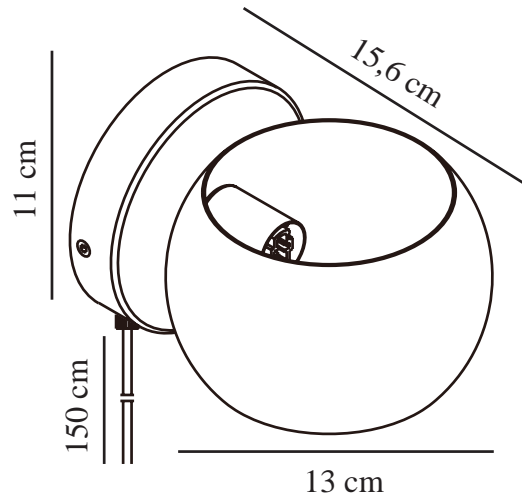

BELIR | APPLIQUE MURALE | BLANC

2312201001

nordlux®

Tension (V): 220-240 Volt
Protection IP: IP20
Puissance maximale de l'ampoule (W): 5W
Classe (Classe 1, Classe 2, Classe 3): Classe 2 (Double isolation)
Culot d'ampoule: G9
Installation du commutateur: Sur le câble
Connexion parallèle: False

Matière première: Métal
Matériau secondaire: Matière plastique
Couleur du câble: Blanc
Longueur du câble (cm): 150
Matériau de surface du câble: Matière plastique
Le câble est-il remplaçable: True

Couleur: Blanc
Hauteur (cm): 11
Largeur (cm): 15.6
Diamètre de l'abat-jour (cm): 13
Dimension socle extérieur (cm): 11
Installation directement dans l'isolant: False
Angle de rotation (°): 320

EAN: 5704924015700
TUN: 2326291
Numéro d'article: 2312201001
Pièces par unité d'emballage: 3
Hauteur de la boîte de vente (cm): 17

Largeur de la boîte de vente (cm): 14
Profondeur de la boîte de vente (cm): 12
Volume de la boîte de vente m³: 0.0029
Poids net du produit (kg): 0.36

- Diffuse la lumière vers le haut et vers le bas • Abat-jour orientable (360°)
- Suscitez de l'intérêt en utilisant plus de lampes toutes orientées dans des directions différentes

Belir offre un design petit et arrondi qui est parfait au-dessus de votre plan de travail dans la cuisine ou près de votre canapé ou de votre lit. Il diffuse une lumière agréable à la fois vers le haut et vers le bas, créant un effet lumineux élégant sur le mur.