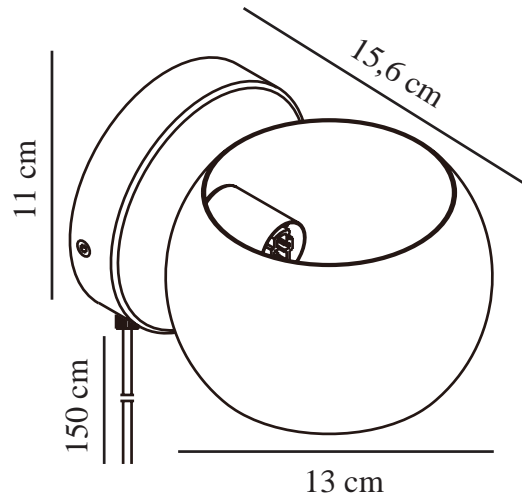

BELIR | WANDVERLICHTING | WIT

2312201001

nordlux®

Spanning (V): 220-240 Volt
IP-graad: IP20
Maximaal lampvermogen (W): 5W
Klasse (Klasse 1, Klasse 2, Klasse 3): Klasse 2 (Dubbele isolatie)
Lampfitting: G9
Plaatsing schakelaar: Op de kabel
Parallele verbinding: False

Kleur: wit
Hoogte (cm): 11
Breedte (cm): 15.6
Diameter kap (cm): 13
Maat basis voor buiten (cm): 11
Direct in isolatie monteren: False
Draaihoek (°): 320

TUN: 2326291
Artikelnummer: 2312201001
Stuks per masterdoos: 3
Hoogte verkoopdoos (cm): 17
Breedte verkoopdoos (cm): 14
Diepte verkoopdoos (cm): 12
Verkoopdoos inhoud m³: 0.0029
Nettogewicht product (kg): 0.36

EAN: 5704924015700

Primair materiaal: Metaal
Secundair materiaal: Plastic
Kleur van de kabel: wit
Lengte van de kabel (cm): 150
Oppervlaktemateriaal van de kabel: Plastic
Is de kabel vervangbaar?: True

- Verlicht zowel omhoog als omlaag • Draaibare kap (360°)
- Creëer interesse door meer lampen te gebruiken die allemaal een andere kant op gericht zijn

Belir heeft een klein, rond design dat heel mooi staat boven je aanrecht of naast je bank of bed. Ze verspreidt zowel naar boven als naar beneden een aangenaam licht en creëert zo een elegant lichteffect op de wand.