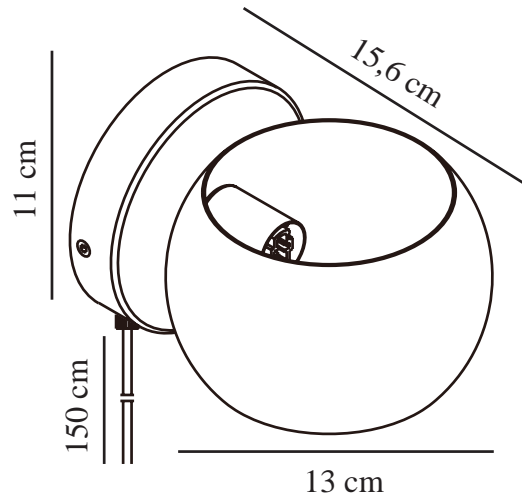

BELIR | VEGGLAMPE | HVIT

2312201001

nordlux®

Spenning (V): 220-240 Volt
IP-grad: IP20

Maksimal lysstyrke (W): 5W
Klasse (Klasse 1, Klasse 2, Klasse 3): Klasse 2 (Dobbelt isolert)

Pæresokkel: G9
Bryter plassering: På ledning
Parallellkobling: False

Primært materiale: Metal
Sekundært materiale: Plast
Kabelfarge: Hvit
Kabellengde (cm): 150
Kabelens overflatemateriale: Plast
Kan kabelen byttes ut?: True

Farge: Hvit

Høyde (cm): 11
Bredde (cm): 15.6
Skjerm diameter (cm): 13
Utvendig grunn dimensjon (cm): 11
Monteres direkte i isolasjonen: False
Svingvinkel (°): 320

EAN: 5704924015700
TUN: 2326291

Artikkelnummer: 2312201001
Stk. per master box: 3
Høyde på salgseske (cm): 17
Bredde på salgseske (cm): 14
Dybde på salgseske (cm): 12
Volum i salgseske m³: 0.0029
Produktets nettovekt (kg): 0.36

- Lyser både oppover og nedover • Vendbar skjerm (360°)
- Skap interesse ved å bruke flere lamper som alle peker i ulike retninger

Belir har et lite, rundt design som passer perfekt over kjøkkenbenken eller ved siden av sofaen eller sengen. Den gir et behagelig lys både oppover og nedover, og skaper en elegant lyseffekt på vegg.