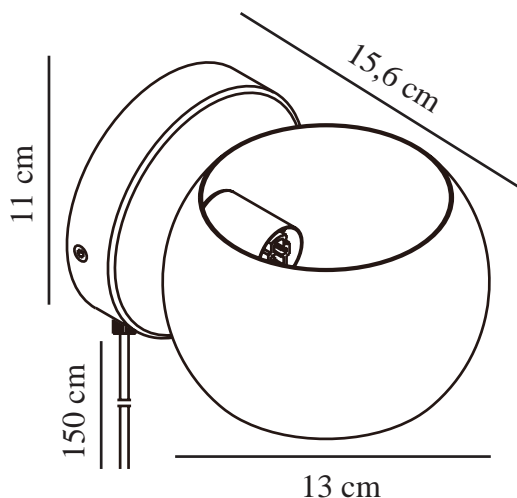

# BELIR | VÄGGLAMPA | VIT

2312201001

nordlux®

Spänning (V): 220-240 Volt  
IP-grad: IP20  
Maximal lampeffekt (W): 5W  
Klass (Klass 1, Klass 2, Klass 3):  
Klass 2 (Dubbel isolerad)  
Lampfättning: G9  
Placering strömbrytare: På kabeln  
Parallellkoppling: False

Primärt material: Metall  
Sekundärt material: Plast  
Kabelfärg: Vit  
Kabellängd (cm): 150  
Ytmaterial på kabeln: Plast  
Är kabeln utbytbar?: True  
Färg: Vit

Höjd (cm): 11  
Bredd (cm): 15.6  
Skärmdiameter (cm): 13  
Utvändigt basmått (cm): 11  
Montera direkt i isoleringen: False  
Rotationsvinkel (°): 320

EAN: 5704924015700  
TUN: 2326291  
Artikelnummer: 2312201001

Antal per kolla: 3  
Säljförpackning höjd (cm): 17  
Säljförpackning bredd cm: 14  
Säljförpackning djup (cm): 12  
Säljförpackning volym m<sup>3</sup>: 0.0029  
Productens nettovikt (kg): 0.36

- Lyser både uppåt och neråt • Vridbar skärm (360°)
- Skapa intresse genom att använda fler lampor som alla pekar åt olika håll

Belir är liten och rund, en perfekt form ovanför din köksbänk eller bredvid din soffa eller säng. Den ger ett behagligt ljus både uppåt och nedåt, vilket skapar en elegant ljuseffekt på väggen.