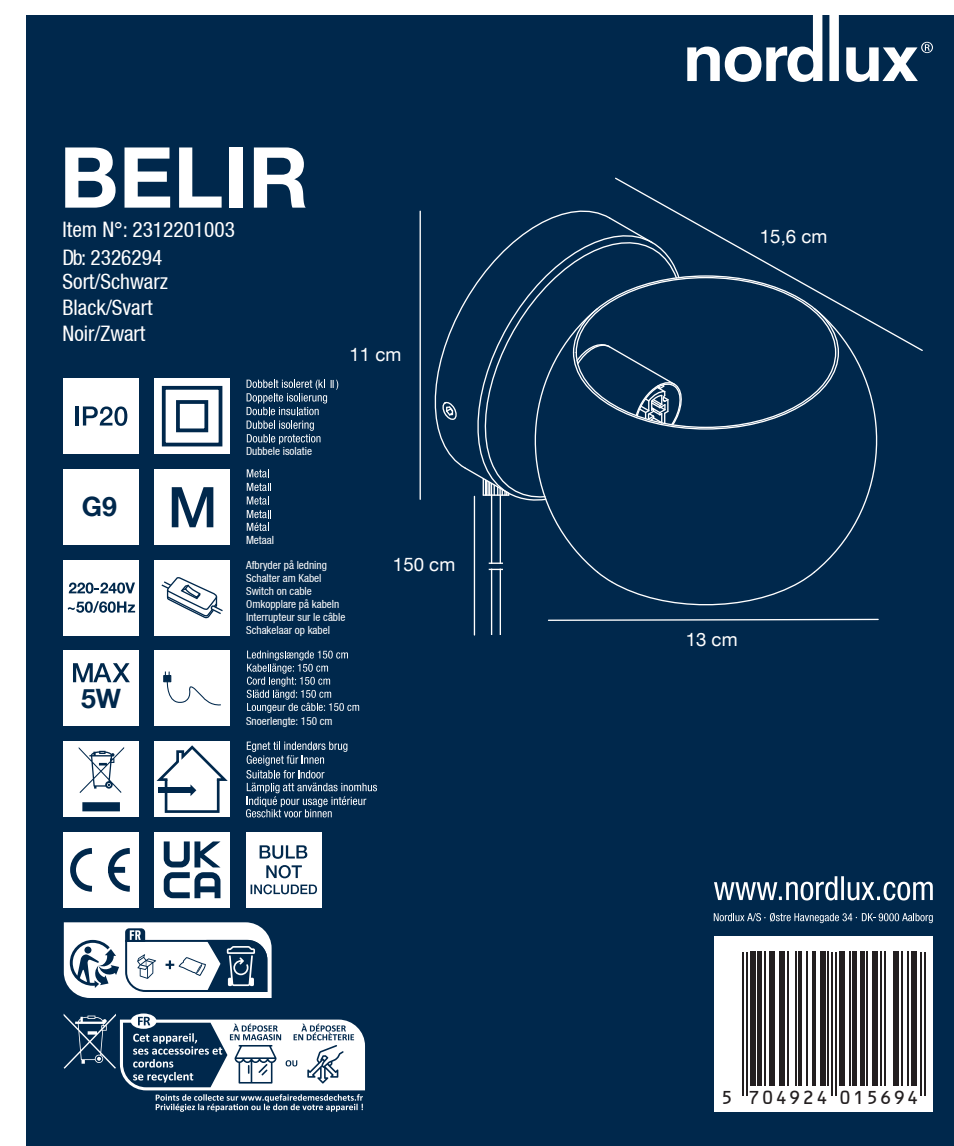

115mm

135mm

115mm

135mm

C M Y K 型号: 2312201003/Size:135x115x160mm/2023

注意: "印刷前请认真校对, 否则后果自负"。

115mm

160mm

AAD: 12012023 XY

Nordlux UK
Unit 22, Deanfield Court
BB7 1QS Clitheroe Lancashire
01200422777