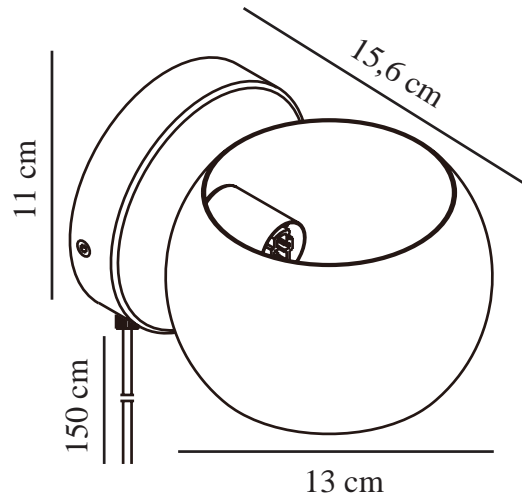

# BELIR | WANDLEUCHE | SCHWARZ

2312201003

nordlux®

Spannung (V): 220-240 Volt  
IP-Grad: IP20  
Maximale Lampenleistung (W):  
5W  
Klasse (Klasse 1, Klasse 2,  
Klasse 3): Klasse 2 (Dopp. isoliert)  
Leuchtmittelsockel: G9  
Schalterplatzierung: Auf dem  
Kabel  
Parallelschaltung: False

Farbe: Schwarz  
Höhe (cm): 11  
Breite (cm): 15.6  
Schirmdurchmesser (cm): 13  
Außenbereich-Basisabmessungen  
(cm): 11  
Direkt in die Isolierung montieren:  
False  
Drehwinkel (°): 320

TUN: 2326294  
Artikelnummer: 2312201003  
Stück pro Hauptkarton: 3  
Verkaufsbox Höhe (cm): 17  
Verkaufsbox Breite (cm): 14  
Verkaufsbox Tiefe (cm): 12  
Verkaufsbox Volumen m<sup>3</sup>: 0.0029  
Produkt Nettogewicht (kg): 0.36

Hauptmaterial: Metall  
Sekundärmaterial: Plastik  
Kabel Farbe: Schwarz  
Kabel Länge (cm): 150  
Oberflächenmaterial Kabel: Plastik  
Ist das Kabel austauschbar?: True

EAN: 5704924015694

- Leuchtet sowohl nach oben als auch nach unten • Drehbarer Lampenschirm (360°)
- Schaffen Sie eine interessante Stimmung durch unterschiedliche Lichtrichtungen