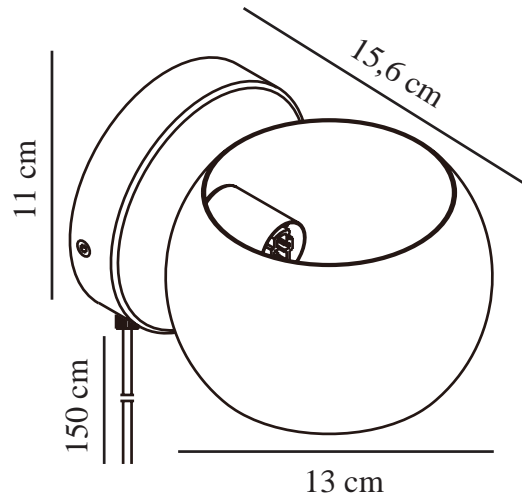

BELIR | VÆGLAMPE | SORT

2312201003

nordlux®

Spænding (V): 220-240 Volt
IP-vurdering: IP20
Maksimal pæreeffekt (W): 5W
Klasse (klasse 1, klasse 2, klasse 3): Klasse 2 (Dobbelt isoleret)
Pærefatning: G9
Placering af afbryder: På ledningen
Parallelforbindelse: False

Primært materiale: Metal
Sekundært materiale: Plast
Ledningens farve: Sort
Ledningens længde (cm): 150
Ledningens overflademateriale: Plast
Kan ledningen udskiftes?: True

Farve: Sort
Højde (cm): 11
Bredde (cm): 15.6
Skærm diameter (cm): 13
Udendørssokkel, mål (cm): 11
Monteres direkte i isolering: False
Drejevinkel (°): 320

EAN-nummer: 5704924015694
TUN: 2326294
Varenummer: 2312201003

Stk. pr. master-kasse: 3
Salgskasse, højde (cm): 17
Salgskasse, bredde (cm): 14
Salgskasse, dybde (cm): 12
Salgskasse, volumen (m³): 0.0029
Nettovægt af produkt (kg): 0.36

- Lyser både op og ned • Drejelig skærm (360°)
- Skab et interessant udtryk ved at placere flere lamper, der peger i forskellige retninger

Belir har et småt, rundt design, der er perfekt over dit køkkenbord eller ved siden af din sofa eller seng. Den kaster et behageligt lys både opad og nedad, hvilket skaber en elegant lyseffekt på væggen.