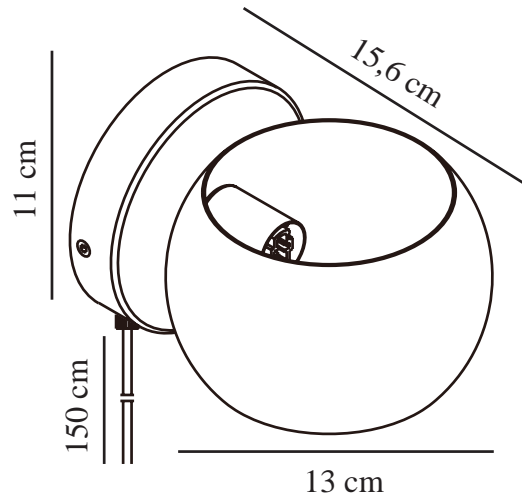

# BELIR | APPLIQUE MURALE | NOIR

2312201003

nordlux®

Tension (V): 220-240 Volt  
Protection IP: IP20  
Puissance maximale de l'ampoule (W): 5W  
Classe (Classe 1, Classe 2, Classe 3): Classe 2 (Double isolation)  
Culot d'ampoule: G9  
Installation du commutateur: Sur le câble  
Connexion parallèle: False

Matière première: Métal  
Matériau secondaire: Matière plastique  
Couleur du câble: Noir  
Longueur du câble (cm): 150  
Matériau de surface du câble: Matière plastique  
Le câble est-il remplaçable: True

Couleur: Noir  
Hauteur (cm): 11  
Largeur (cm): 15.6  
Diamètre de l'abat-jour (cm): 13  
Dimension socle extérieur (cm): 11  
Installation directement dans l'isolant: False  
Angle de rotation (°): 320

EAN: 5704924015694  
TUN: 2326294  
Numéro d'article: 2312201003  
Pièces par unité d'emballage: 3  
Hauteur de la boîte de vente (cm): 17

Largeur de la boîte de vente (cm): 14  
Profondeur de la boîte de vente (cm): 12  
Volume de la boîte de vente m<sup>3</sup>: 0.0029  
Poids net du produit (kg): 0.36