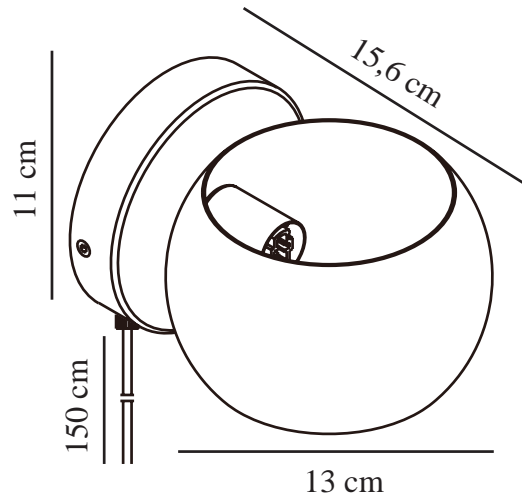

# BELIR | WANDVERLICHTING | ZWART

2312201003

nordlux®

Spanning (V): 220-240 Volt  
IP-graad: IP20  
Maximaal lampvermogen (W): 5W  
Klasse (Klasse 1, Klasse 2, Klasse 3): Klasse 2 (Dubbele isolatie)  
Lampfitting: G9  
Plaatsing schakelaar: Op de kabel  
Parallele verbinding: False

Kleur: Zwart  
Hoogte (cm): 11  
Breedte (cm): 15.6  
Diameter kap (cm): 13  
Maat basis voor buiten (cm): 11  
Direct in isolatie monteren: False  
Draaihoek (°): 320

TUN: 2326294  
Artikelnummer: 2312201003  
Stuks per masterdoos: 3  
Hoogte verkoopdoos (cm): 17  
Breedte verkoopdoos (cm): 14  
Diepte verkoopdoos (cm): 12  
Verkoopdoos inhoud m<sup>3</sup>: 0.0029  
Nettogewicht product (kg): 0.36

EAN: 5704924015694

Primair materiaal: Metaal  
Secundair materiaal: Plastic  
Kleur van de kabel: Zwart  
Lengte van de kabel (cm): 150  
Oppervlaktemateriaal van de kabel: Plastic  
Is de kabel vervangbaar?: True

- Verlicht zowel omhoog als omlaag • Draaibare kap (360°)
- Creëer interesse door meer lampen te gebruiken die allemaal een andere kant op gericht zijn

Belir heeft een klein, rond design dat heel mooi staat boven je aanrecht of naast je bank of bed. Ze verspreidt zowel naar boven als naar beneden een aangenaam licht en creëert zo een elegant lichteffect op de wand.