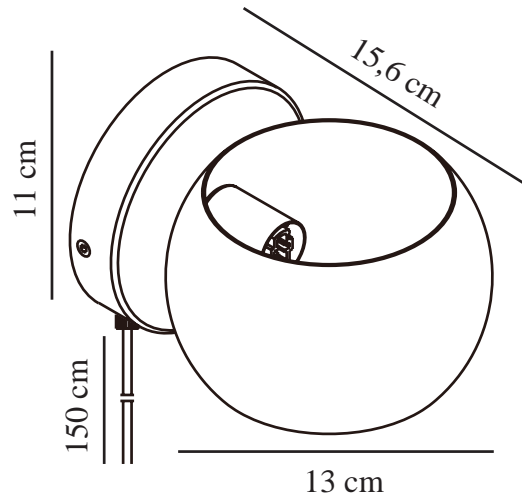

BELIR | VEGGLAMPE | SORT

2312201003

nordlux®

Spenning (V): 220-240 Volt
IP-grad: IP20
Maksimal lysstyrke (W): 5W
Klasse (Klasse 1, Klasse 2, Klasse 3): Klasse 2 (Dobbelt isolert)
Pæresokkel: G9
Bryter plassering: På ledning
Parallellkobling: False

Farge: Sort
Høyde (cm): 11
Bredde (cm): 15.6
Skjerm diameter (cm): 13
Utvendig grunn dimensjon (cm): 11
Monteres direkte i isolasjonen: False
Svingvinkel (°): 320

Artikkelnummer: 2312201003
Stk. per master box: 3
Høyde på salgseske (cm): 17
Bredde på salgseske (cm): 14
Dybde på salgseske (cm): 12
Volum i salgseske m³: 0.0029
Produktets nettovekt (kg): 0.36

Primært materiale: Metal
Sekundært materiale: Plast
Kabelfarge: Sort
Kabellengde (cm): 150
Kabelens overflatemateriale: Plast
Kan kabelen byttes ut?: True

EAN: 5704924015694
TUN: 2326294

- Lyser både oppover og nedover • Vendbar skjerm (360°)
- Skap interesse ved å bruke flere lamper som alle peker i ulike retninger

Belir har et lite, rundt design som passer perfekt over kjøkkenbenken eller ved siden av sofaen eller sengen. Den gir et behagelig lys både oppover og nedover, og skaper en elegant lyseffekt på vegg.

Den bevegelige skjermen lar deg justere retningen på lyset, noe som gjør det enkelt for deg å skape den perfekte atmosfæren for enhver anledning. Du kan også skape et morsomt uttrykk ved å plassere flere lamper ved siden av hverandre, slik at lyset peker i ulike retninger.