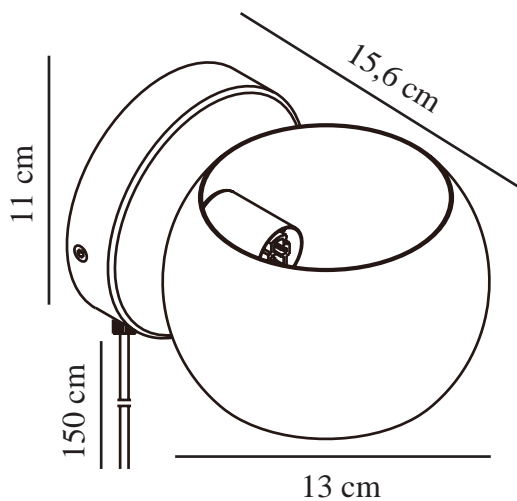

# BELIR | VÄGGLAMPA | SVART

2312201003

nordlux®

Spänning (V): 220-240 Volt  
IP-grad: IP20  
Maximal lampeffekt (W): 5W  
Klass (Klass 1, Klass 2, Klass 3):  
Klass 2 (Dubbel isolerad)  
Lampfatning: G9  
Placering strömbrytare: På kabeln  
Parallellkoppling: False

Primärt material: Metall  
Sekundärt material: Plast  
Kabelfärg: Svart  
Kabellängd (cm): 150  
Ytmaterial på kabeln: Plast  
Är kabeln utbytbar?: True  
Färg: Svart

Höjd (cm): 11  
Bredd (cm): 15.6  
Skärmdiameter (cm): 13  
Utvändigt basmått (cm): 11  
Montera direkt i isoleringen: False  
Rotationsvinkel (°): 320

EAN: 5704924015694  
TUN: 2326294  
Artikelnummer: 2312201003

Antal per kolla: 3  
Säljförpackning höjd (cm): 17  
Säljförpackning bredd (cm): 14  
Säljförpackning djup (cm): 12  
Säljförpackning volym m<sup>3</sup>: 0.0029  
Productens nettovikt (kg): 0.36

- Lyser både uppåt och neråt • Vridbar skärm (360°)
- Skapa intresse genom att använda fler lampor som alla pekar åt olika håll

Belir är liten och rund, en perfekt form ovanför din köksbänk eller bredvid din soffa eller säng. Den ger ett behagligt ljus både uppåt och nedåt, vilket skapar en elegant ljuseffekt på väggen.