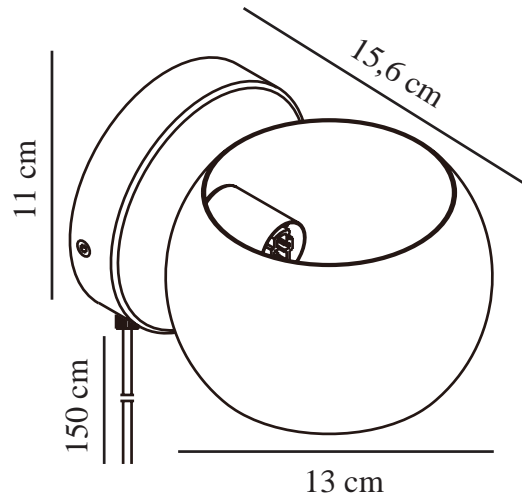

BELIR | WANDLEUCHE | BRAUN

2312201018

nordlux®

Spannung (V): 220-240 Volt
IP-Grad: IP20
Maximale Lampenleistung (W):
5W
Klasse (Klasse 1, Klasse 2,
Klasse 3): Klasse 2 (Dopp. isoliert)
Leuchtmittelsockel: G9
Schalterplatzierung: Auf dem
Kabel
Parallelschaltung: False

Farbe: Braun
Höhe (cm): 11
Breite (cm): 15.6
Schirmdurchmesser (cm): 13
Außenbereich-Basisabmessungen
(cm): 11
Direkt in die Isolierung montieren:
False
Drehwinkel (°): 320

TUN: 2326292
Artikelnummer: 2312201018
Stück pro Hauptkarton: 3
Verkaufsbox Höhe (cm): 17
Verkaufsbox Breite (cm): 14
Verkaufsbox Tiefe (cm): 12
Verkaufsbox Volumen m³: 0.0029
Produkt Nettogewicht (kg): 0.36

Hauptmaterial: Metall
Sekundärmaterial: Plastik
Kabel Farbe: Weiss
Kabel Länge (cm): 150
Oberflächenmaterial Kabel: Plastik
Ist das Kabel austauschbar?: True

EAN: 5704924015724

- Leuchtet sowohl nach oben als auch nach unten • Drehbarer Lampenschirm (360°)
- Schaffen Sie eine interessante Stimmung durch unterschiedliche Lichtrichtungen