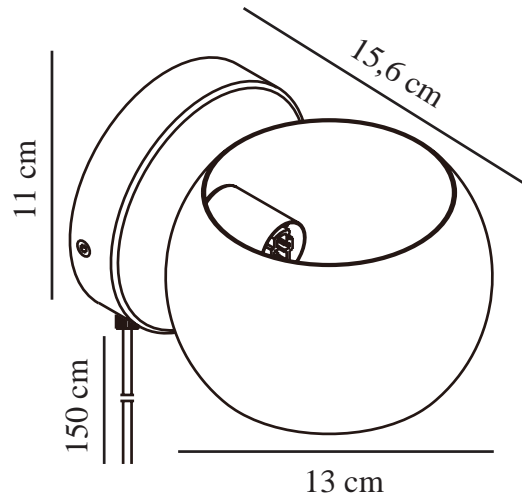

BELIR | VÆGLAMPE | BRUN

2312201018

nordlux®

Spænding (V): 220-240 Volt
IP-vurdering: IP20
Maksimal pæreeffekt (W): 5W
Klasse (klasse 1, klasse 2, klasse 3): Klasse 2 (Dobbelt isoleret)
Pærefatning: G9
Placering af afbryder: På ledningen
Parallelforbindelse: False

Primært materiale: Metal
Sekundært materiale: Plast
Ledningens farve: Hvid
Ledningens længde (cm): 150
Ledningens overflademateriale: Plast
Kan ledningen udskiftes?: True

Farve: Brun
Højde (cm): 11
Bredde (cm): 15.6
Skærm diameter (cm): 13
Udendørssokkel, mål (cm): 11
Monteres direkte i isolering: False
Drejevinkel (°): 320

EAN-nummer: 5704924015724
TUN: 2326292
Varenummer: 2312201018

Stk. pr. master-kasse: 3
Salgskasse, højde (cm): 17
Salgskasse, bredde (cm): 14
Salgskasse, dybde (cm): 12
Salgskasse, volumen (m³): 0.0029
Nettovægt af produkt (kg): 0.36

- Lyser både op og ned • Drejelig skærm (360°)
- Skab et interessant udtryk ved at placere flere lamper, der peger i forskellige retninger

Belir har et småt, rundt design, der er perfekt over dit køkkenbord eller ved siden af din sofa eller seng. Den kaster et behageligt lys både opad og nedad, hvilket skaber en elegant lyseffekt på væggen.