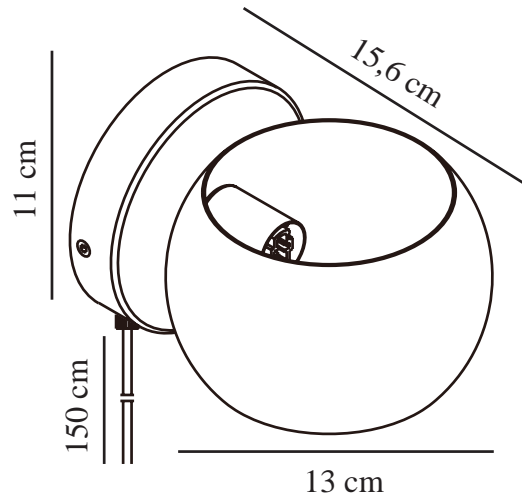

# BELIR | APPLIQUE MURALE | MARRON

2312201018

nordlux®

Tension (V): 220-240 Volt  
Protection IP: IP20  
Puissance maximale de l'ampoule (W): 5W  
Classe (Classe 1, Classe 2, Classe 3): Classe 2 (Double isolation)  
Culot d'ampoule: G9  
Installation du commutateur: Sur le câble  
Connexion parallèle: False

Matière première: Métal  
Matériau secondaire: Matière plastique  
Couleur du câble: Blanc  
Longueur du câble (cm): 150  
Matériau de surface du câble: Matière plastique  
Le câble est-il remplaçable: True

Couleur: Marron  
Hauteur (cm): 11  
Largeur (cm): 15.6  
Diamètre de l'abat-jour (cm): 13  
Dimension socle extérieur (cm): 11  
Installation directement dans l'isolant: False  
Angle de rotation (°): 320

EAN: 5704924015724  
TUN: 2326292  
Numéro d'article: 2312201018  
Pièces par unité d'emballage: 3  
Hauteur de la boîte de vente (cm): 17

Largeur de la boîte de vente (cm): 14  
Profondeur de la boîte de vente (cm): 12  
Volume de la boîte de vente m<sup>3</sup>: 0.0029  
Poids net du produit (kg): 0.36