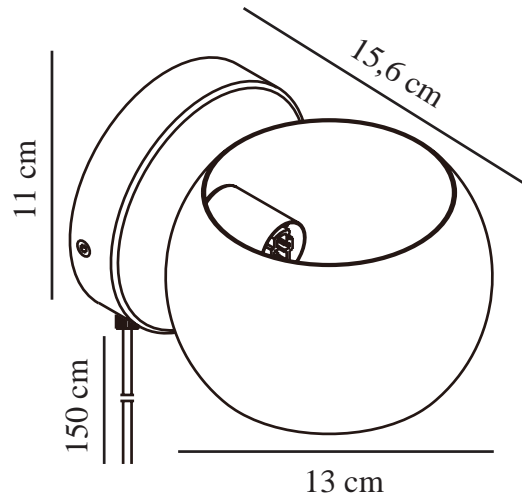

# BELIR | WANDVERLICHTING | BRUIN

2312201018

nordlux®

Spanning (V): 220-240 Volt  
IP-graad: IP20  
Maximaal lampvermogen (W): 5W  
Klasse (Klasse 1, Klasse 2, Klasse 3): Klasse 2 (Dubbele isolatie)  
Lampfitting: G9  
Plaatsing schakelaar: Op de kabel  
Parallele verbinding: False

Kleur: bruin  
Hoogte (cm): 11  
Breedte (cm): 15.6  
Diameter kap (cm): 13  
Maat basis voor buiten (cm): 11  
Direct in isolatie monteren: False  
Draaihoek (°): 320

EAN: 5704924015724

TUN: 2326292  
Artikelnummer: 2312201018  
Stuks per masterdoos: 3  
Hoogte verkoopdoos (cm): 17  
Breedte verkoopdoos (cm): 14  
Diepte verkoopdoos (cm): 12  
Verkoopdoos inhoud m<sup>3</sup>: 0.0029  
Nettogewicht product (kg): 0.36

Primair materiaal: Metaal  
Secundair materiaal: Plastic  
Kleur van de kabel: wit  
Lengte van de kabel (cm): 150  
Oppervlaktemateriaal van de kabel: Plastic  
Is de kabel vervangbaar?: True

- Verlicht zowel omhoog als omlaag • Draaibare kap (360°)
- Creëer interesse door meer lampen te gebruiken die allemaal een andere kant op gericht zijn

Belir heeft een klein, rond design dat heel mooi staat boven je aanrecht of naast je bank of bed. Ze verspreidt zowel naar boven als naar beneden een aangenaam licht en creëert zo een elegant lichteffect op de wand.