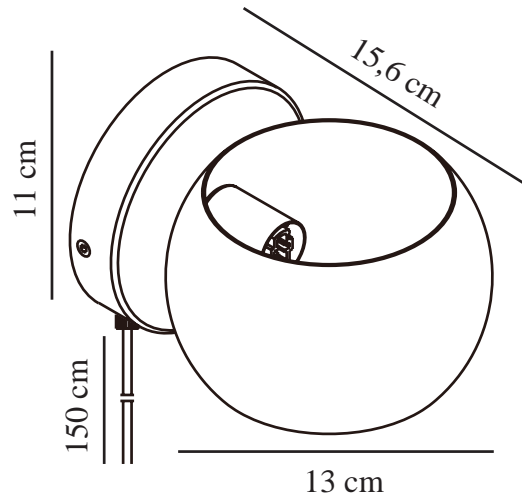

BELIR | VEGGLAMPE | BRUN

2312201018

nordlux®

Spenning (V): 220-240 Volt
IP-grad: IP20
Maksimal lysstyrke (W): 5W
Klasse (Klasse 1, Klasse 2, Klasse 3): Klasse 2 (Dobbelt isolert)
Pæresokkel: G9
Bryter plassering: På ledning
Parallellkobling: False

Farge: Brun
Høyde (cm): 11
Bredde (cm): 15.6
Skjerm diameter (cm): 13
Utvendig grunn dimensjon (cm): 11
Monteres direkte i isolasjonen: False
Svingvinkel (°): 320

Artikkelnummer: 2312201018
Stk. per master box: 3
Høyde på salgseske (cm): 17
Bredde på salgseske (cm): 14
Dybde på salgseske (cm): 12
Volum i salgseske m³: 0.0029
Produktets nettovekt (kg): 0.36

Primært materiale: Metal
Sekundært materiale: Plast
Kabelfarge: Hvit
Kabellengde (cm): 150
Kabelens overflatemateriale: Plast
Kan kabelen byttes ut?: True

EAN: 5704924015724
TUN: 2326292

- Lyser både oppover og nedover • Vendbar skjerm (360°)
- Skap interesse ved å bruke flere lamper som alle peker i ulike retninger