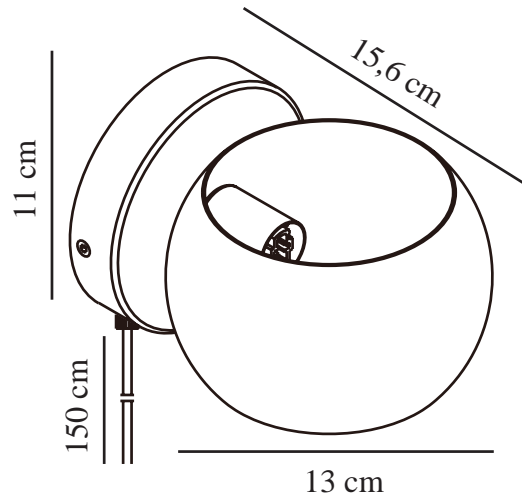

BELIR | VÄGGLAMPA | BRUN

2312201018

nordlux®

Spänning (V): 220-240 Volt
IP-grad: IP20
Maximal lampeffekt (W): 5W
Klass (Klass 1, Klass 2, Klass 3):
Klass 2 (Dubbel isolerad)
Lampfatning: G9
Placering strömbrytare: På kabeln
Parallellkoppling: False

Primärt material: Metall
Sekundärt material: Plast
Kabelfärg: Vit
Kabellängd (cm): 150
Ytmaterial på kabeln: Plast
Är kabeln utbytbar?: True
Färg: Brun

Höjd (cm): 11
Bredd (cm): 15.6
Skärmdiameter (cm): 13
Utvändigt basmått (cm): 11
Montera direkt i isoleringen: False
Rotationsvinkel (°): 320

EAN: 5704924015724
TUN: 2326292
Artikelnummer: 2312201018

Antal per kolla: 3
Säljförpackning höjd (cm): 17
Säljförpackning bredd (cm): 14
Säljförpackning djup (cm): 12
Säljförpackning volym m³: 0.0029
Productens nettovikt (kg): 0.36

- Lyser både uppåt och neråt • Vridbar skärm (360°)
- Skapa intresse genom att använda fler lampor som alla pekar åt olika håll

Belir är liten och rund, en perfekt form ovanför din köksbänk eller bredvid din soffa eller säng. Den ger ett behagligt ljus både uppåt och nedåt, vilket skapar en elegant ljuseffekt på väggen.