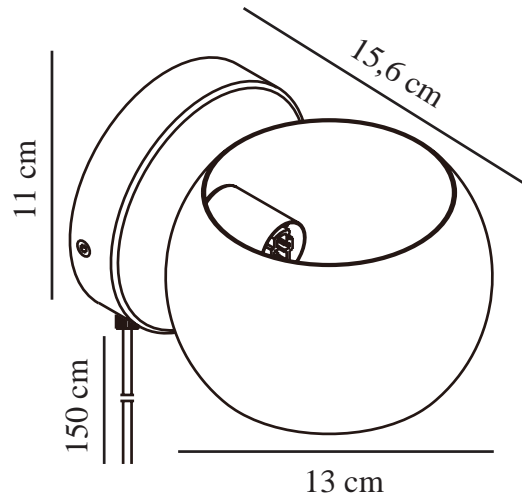

# BELIR | WANDLEUCHE | [DUSTYGREEN]

2312201023

nordlux®

Spannung (V): 220-240 Volt  
IP-Grad: IP20  
Maximale Lampenleistung (W):  
5W  
Klasse (Klasse 1, Klasse 2,  
Klasse 3): Klasse 2 (Dopp. isoliert)  
Leuchtmittelsockel: G9  
Schalterplatzierung: Auf dem  
Kabel  
Parallelschaltung: False

Höhe (cm): 11  
Breite (cm): 15.6  
Schirmdurchmesser (cm): 13  
Außenbereich-Basisabmessungen  
(cm): 11  
Direkt in die Isolierung montieren:  
False  
Drehwinkel (°): 320  
EAN: 5704924015717

TUN: 2326297  
Artikelnummer: 2312201023  
Stück pro Hauptkarton: 3  
Verkaufsbox Höhe (cm): 17  
Verkaufsbox Breite (cm): 14  
Verkaufsbox Tiefe (cm): 12  
Verkaufsbox Volumen m<sup>3</sup>: 0.0029  
Produkt Nettogewicht (kg): 0.36

Hauptmaterial: Metall  
Sekundärmaterial: Plastik  
Kabel Farbe: Weiss  
Kabel Länge (cm): 150  
Oberflächenmaterial Kabel: Plastik  
Ist das Kabel austauschbar?: True

- Leuchtet sowohl nach oben als auch nach unten • Drehbarer Lampenschirm (360°)
- Schaffen Sie eine interessante Stimmung durch unterschiedliche Lichtrichtungen