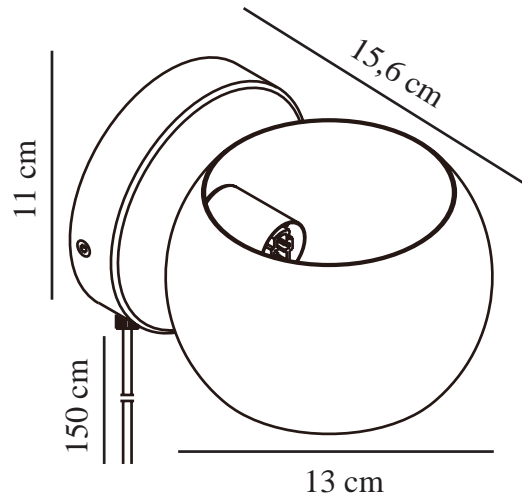

# BELIR | VÆGLAMPE | STØVET GRØN

2312201023

nordlux®

Spænding (V): 220-240 Volt  
IP-vurdering: IP20  
Maksimal pæreeffekt (W): 5W  
Klasse (klasse 1, klasse 2, klasse 3): Klasse 2 (Dobbelt isoleret)  
Pærefatning: G9  
Placering af afbryder: På ledningen  
Parallelforbindelse: False

Primært materiale: Metal  
Sekundært materiale: Plast  
Ledningens farve: Hvid  
Ledningens længde (cm): 150  
Ledningens overflademateriale: Plast  
Kan ledningen udskiftes?: True

Farve: Støvet grøn  
Højde (cm): 11  
Bredde (cm): 15.6  
Skærm diameter (cm): 13  
Udendørssokkel, mål (cm): 11  
Monteres direkte i isolering: False  
Drejevinkel (°): 320

EAN-nummer: 5704924015717  
TUN: 2326297  
Varenummer: 2312201023

Stk. pr. master-kasse: 3  
Salgskasse, højde (cm): 17  
Salgskasse, bredde (cm): 14  
Salgskasse, dybde (cm): 12  
Salgskasse, volumen (m<sup>3</sup>): 0.0029  
Nettovægt af produkt (kg): 0.36

- Lyser både op og ned • Drejelig skærm (360°)
- Skab et interessant udtryk ved at placere flere lamper, der peger i forskellige retninger

Belir har et småt, rundt design, der er perfekt over dit køkkenbord eller ved siden af din sofa eller seng. Den kaster et behageligt lys både opad og nedad, hvilket skaber en elegant lyseffekt på væggen.