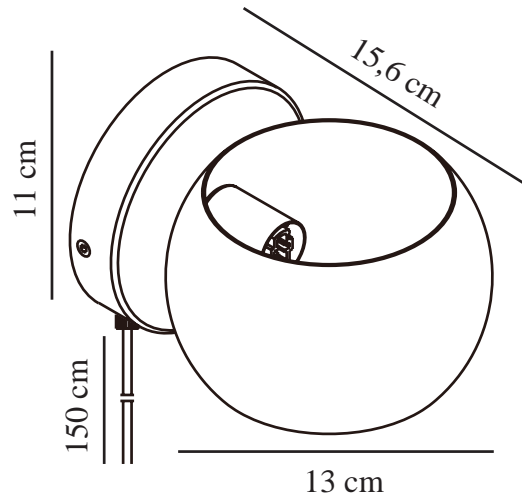

BELIR | APPLIQUE MURALE | [DUSTYGREEN]

2312201023

nordlux®

Tension (V): 220-240 Volt
Protection IP: IP20
Puissance maximale de l'ampoule (W): 5W
Classe (Classe 1, Classe 2, Classe 3): Classe 2 (Double isolation)
Culot d'ampoule: G9
Installation du commutateur: Sur le câble
Connexion parallèle: False

Matière première: Métal
Matériau secondaire: Matière plastique
Couleur du câble: Blanc
Longueur du câble (cm): 150
Matériau de surface du câble: Matière plastique
Le câble est-il remplaçable: True

Hauteur (cm): 11
Largeur (cm): 15.6
Diamètre de l'abat-jour (cm): 13
Dimension socle extérieur (cm): 11
Installation directement dans l'isolant: False
Angle de rotation (°): 320

EAN: 5704924015717
TUN: 2326297
Numéro d'article: 2312201023
Pièces par unité d'emballage: 3
Hauteur de la boîte de vente (cm): 17

Largeur de la boîte de vente (cm): 14
Profondeur de la boîte de vente (cm): 12
Volume de la boîte de vente m³: 0.0029
Poids net du produit (kg): 0.36

- Diffuse la lumière vers le haut et vers le bas • Abat-jour orientable (360°)
- Suscitez de l'intérêt en utilisant plus de lampes toutes orientées dans des directions différentes

Belir offre un design petit et arrondi qui est parfait au-dessus de votre plan de travail dans la cuisine ou près de votre canapé ou de votre lit. Il diffuse une lumière agréable à la fois vers le haut et vers le bas, créant un effet lumineux élégant sur le mur.