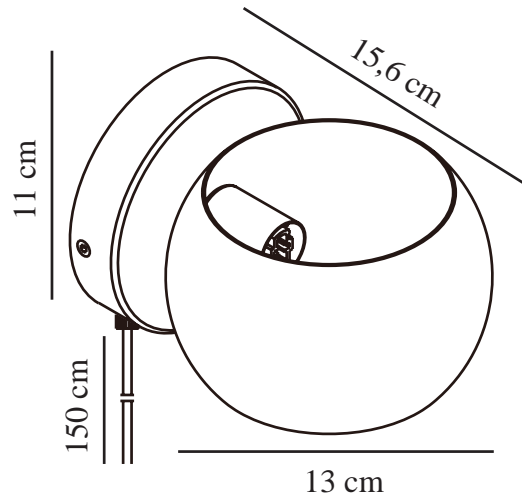

BELIR | VEGGLAMPE | [DUSTYGREEN]

2312201023

nordlux®

Spenning (V): 220-240 Volt
IP-grad: IP20
Maksimal lysstyrke (W): 5W
Klasse (Klasse 1, Klasse 2, Klasse 3): Klasse 2 (Dobbelt isolert)
Pæresokkel: G9
Bryter plassering: På ledning
Parallellkobling: False

Primært materiale: Metal
Sekundært materiale: Plast
Kabelfarge: Hvit
Kabellengde (cm): 150
Kabelens overflatemateriale: Plast
Kan kabelen byttes ut?: True

Høyde (cm): 11
Bredde (cm): 15.6
Skjermdiameter (cm): 13
Utvendig grunndimensjon (cm): 11
Monteres direkte i isolasjonen: False
Svingvinkel (°): 320

EAN: 5704924015717
TUN: 2326297

Artikkelnummer: 2312201023
Stk. per master box: 3
Høyde på salgseske (cm): 17
Bredde på salgseske (cm): 14
Dybde på salgseske (cm): 12
Volum i salgseske m³: 0.0029
Produktets nettovekt (kg): 0.36

- Lyser både oppover og nedover • Vendbar skjerm (360°)
- Skap interesse ved å bruke flere lamper som alle peker i ulike retninger

Belir har et lite, rundt design som passer perfekt over kjøkkenbenken eller ved siden av sofaen eller sengen. Den gir et behagelig lys både oppover og nedover, og skaper en elegant lyseffekt på vegg.