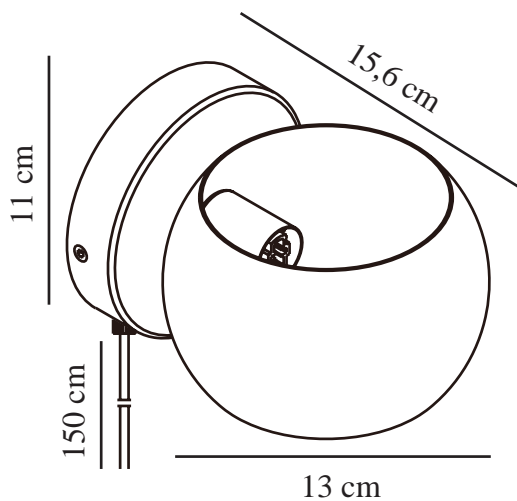

# BELIR | VÄGGLAMPA | [DUSTYGREEN]

2312201023

nordlux®

Spänning (V): 220-240 Volt  
IP-grad: IP20  
Maximal lampeffekt (W): 5W  
Klass (Klass 1, Klass 2, Klass 3):  
Klass 2 (Dubbel isolerad)  
Lampfattning: G9  
Placering strömbrytare: På kabeln  
Parallellkoppling: False

Primärt material: Metall  
Sekundärt material: Plast  
Kabelfärg: Vit  
Kabellängd (cm): 150  
Ytmaterial på kabeln: Plast  
Är kabeln utbyttbar?: True

Höjd (cm): 11  
Bredd (cm): 15.6  
Skärmdiameter (cm): 13  
Utvändigt basmått (cm): 11  
Montera direkt i isoleringen: False  
Rotationsvinkel (°): 320

EAN: 5704924015717  
TUN: 2326297  
Artikelnummer: 2312201023

Antal per kolla: 3  
Säljförpackning höjd (cm): 17  
Säljförpackning bredd (cm): 14  
Säljförpackning djup (cm): 12  
Säljförpackning volym m<sup>3</sup>: 0.0029  
Productens nettovikt (kg): 0.36

- Lyser både uppåt och neråt • Vridbar skärm (360°)
- Skapa intresse genom att använda fler lampor som alla pekar åt olika håll

Belir är liten och rund, en perfekt form ovanför din köksbänk eller bredvid din soffa eller säng. Den ger ett behagligt ljus både uppåt och nedåt, vilket skapar en elegant ljuseffekt på väggen.