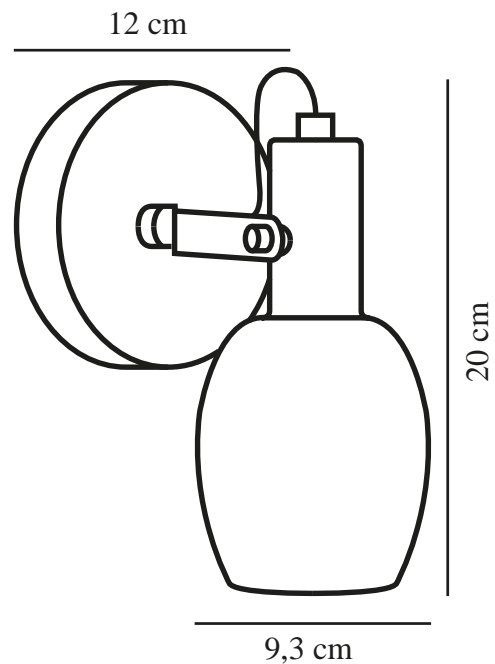

# ARILD | WANDLEUCHE | SCHWARZ

2312291003

nordlux®

Spannung (V): 220-240 Volt  
IP-Grad: IP20  
Maximale Lampenleistung (W):  
40W  
Klasse (Klasse 1, Klasse 2,  
Klasse 3): Klasse 2 (Dopp. isoliert)  
Leuchtmittelsockel: E14  
Schalterplatzierung: Auf dem  
Kabel  
Parallelschaltung: False

Hauptmaterial: Metall  
Sekundärmaterial: Glas  
Kabel Farbe: Schwarz  
Kabel Länge (cm): 150  
Oberflächenmaterial Kabel:  
Textilien  
Ist das Kabel austauschbar?: True

Farbe: Schwarz  
Höhe (cm): 20  
Breite (cm): 12  
Schirmdurchmesser (cm): 9.3  
Länge (cm): 12  
Direkt in die Isolierung montieren:  
False  
Drehwinkel (°): 355

EAN: 5704924015779  
TUN: 2326289

Artikelnummer: 2312291003  
Stück pro Hauptkarton: 3  
Verkaufsbox Höhe (cm): 15  
Verkaufsbox Breite (cm): 18  
Verkaufsbox Tiefe (cm): 13  
Verkaufsbox Volumen m³: 0.0035  
Produkt Nettogewicht (kg): 0.45