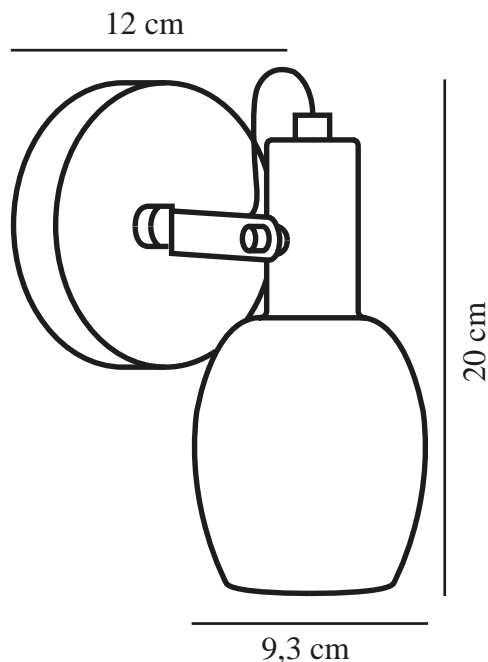

ARILD | VÆGLAMPE | SORT

2312291003

nordlux®

Spænding (V): 220-240 Volt
IP-vurdering: IP20
Maksimal pæreeffekt (W): 40W
Klasse (klasse 1, klasse 2, klasse 3): Klasse 2 (Dobbelt isoleret)
Pærefatning: E14
Placering af afbryder: På ledningen
Parallelforbindelse: False

Primært materiale: Metal
Sekundært materiale: Glas
Ledningens farve: Sort
Ledningens længde (cm): 150
Ledningens overflademateriale: Tekstil
Kan ledningen udskiftes?: True

Farve: Sort
Højde (cm): 20
Bredde (cm): 12
Skærm diameter (cm): 9,3
Længde (cm): 12
Monteres direkte i isolering: False
Drejevinkel (°): 355

EAN-nummer: 5704924015779
TUN: 2326289
Varenummer: 2312291003

Stk. pr. master-kasse: 3
Salgskasse, højde (cm): 15
Salgskasse, bredde (cm): 18
Salgskasse, dybde (cm): 13
Salgskasse, volumen (m³): 0,0035
Nettovægt af produkt (kg): 0,45