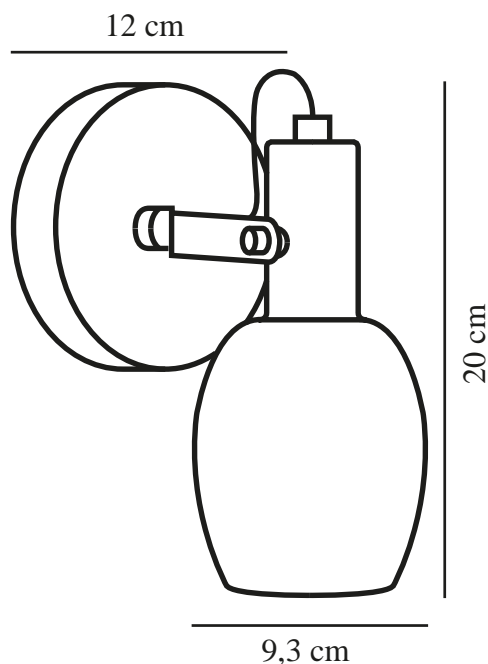

ARILD | APPLIQUE MURALE | NOIR

2312291003

nordlux®

Tension (V): 220-240 Volt
Protection IP: IP20
Puissance maximale de l'ampoule (W): 40W
Classe (Classe 1, Classe 2, Classe 3): Classe 2 (Double isolation)
Culot d'ampoule: E14
Installation du commutateur: Sur le câble
Connexion parallèle: False

Matière première: Métal
Matériau secondaire: Verrerie
Couleur du câble: Noir
Longueur du câble (cm): 150
Matériau de surface du câble: Textile
Le câble est-il remplaçable: True
Couleur: Noir

Hauteur (cm): 20
Largeur (cm): 12
Diamètre de l'abat-jour (cm): 9.3
Longueur (cm): 12
Installation directement dans l'isolant: False
Angle de rotation (°): 355

EAN: 5704924015779
TUN: 2326289
Numéro d'article: 2312291003
Pièces par unité d'emballage: 3
Hauteur de la boîte de vente (cm): 15

Largeur de la boîte de vente (cm): 18
Profondeur de la boîte de vente (cm): 13
Volume de la boîte de vente m³: 0.0035
Poids net du produit (kg): 0.45