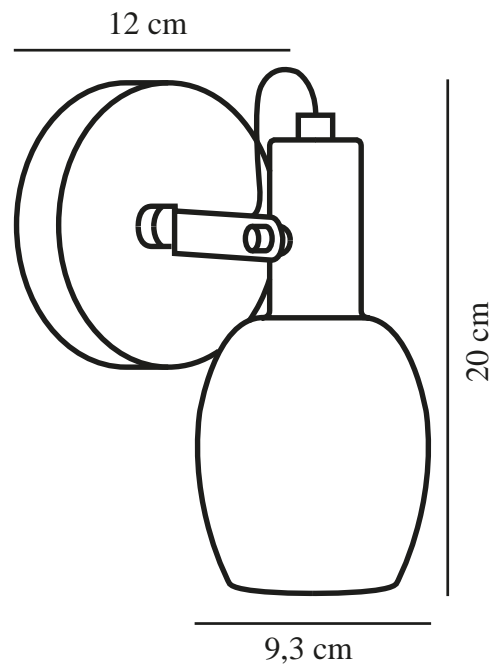

ARILD | WANDVERLICHTING | ZWART

2312291003

nordlux®

Spanning (V): 220-240 Volt
IP-graad: IP20
Maximaal lampvermogen (W):
40W
Klasse (Klasse 1, Klasse 2,
Klasse 3): Klasse 2 (Dubbele
isolatie)
Lampfitting: E14
Plaatsing schakelaar: Op de kabel
Parallele verbinding: False

Kleur: Zwart
Hoogte (cm): 20
Breedte (cm): 12
Diameter kap (cm): 9.3
Lengte (cm): 12
Direct in isolatie monteren: False
Draaihoek (°): 355
EAN: 5704924015779

TUN: 2326289
Artikelnummer: 2312291003
Stuks per masterdoos: 3
Hoogte verkoopdoos (cm): 15
Breedte verkoopdoos (cm): 18
Diepte verkoopdoos (cm): 13
Verkoopdoos inhoud m³ : 0.0035
Nettogewicht product (kg): 0.45

Primair materiaal: Metaal
Secundair materiaal: Glas
Kleur van de kabel: Zwart
Lengte van de kabel (cm): 150
Oppervlaktemateriaal van de
kabel: Textiel
Is de kabel vervangbaar?: True

- Eigentijdse stijl met een vleugje industrieel detail • Elegante mix van glas, bruinetint messing en matzwart
- Verstelbare lamp voor gericht licht