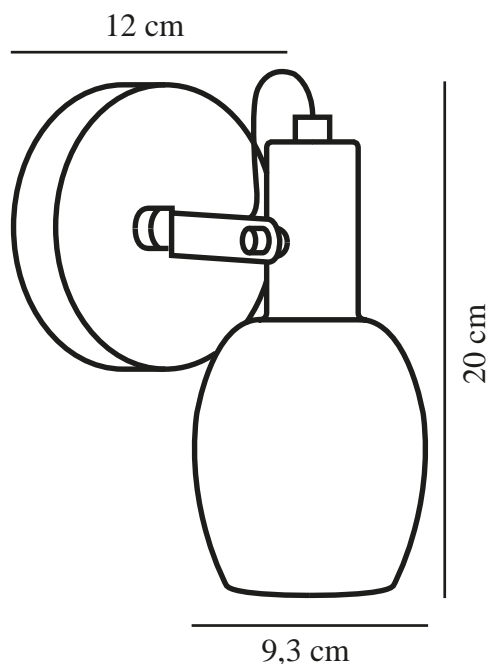

ARILD | VEGGLAMPE | SORT

2312291003

nordlux®

Spenning (V): 220-240 Volt
IP-grad: IP20
Maksimal lysstyrke (W): 40W
Klasse (Klasse 1, Klasse 2, Klasse 3): Klasse 2 (Dobbelt isolert)
Pæresokkel: E14
Bryter plassering: På ledning
Parallellkobling: False

Farge: Sort
Høyde (cm): 20
Bredde (cm): 12
Skjerm diameter (cm): 9,3
Lengde (cm): 12
Monteres direkte i isolasjonen:
False
Svingvinkel (°): 355

Artikkelnummer: 2312291003
Stk. per master box: 3
Høyde på salgseske (cm): 15
Bredde på salgseske (cm): 18
Dybde på salgseske (cm): 13
Volum i salgseske m³: 0.0035
Produktets nettovekt (kg): 0.45

Primært materiale: Metal
Sekundært materiale: Glas
Kabelfarge: Sort
Kabellengde (cm): 150
Kabelens overflatemateriale:
Tekstil
Kan kabelen byttes ut?: True

EAN: 5704924015779
TUN: 2326289

- Moderne stil med et snev av industrielle detaljer
- Elegant blanding av glass, brunaktig messing og matt svart
- Justerbart lampehode for retningsbestemt lys