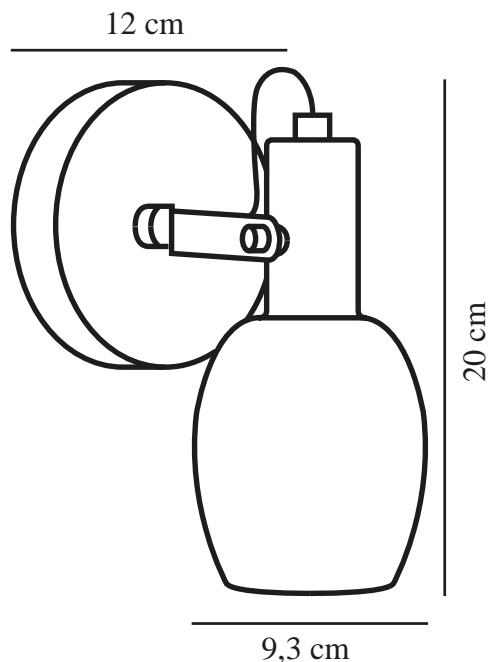

ARILD | VÄGGLAMPA | SVART

2312291003

nordlux®

Spänning (V): 220-240 Volt
IP-grad: IP20
Maximal lampeffekt (W): 40W
Klass (Klass 1, Klass 2, Klass 3):
Klass 2 (Dubbel isolerad)
Lampfattning: E14
Placering strömbrytare: På kabeln
Parallellkoppling: False

Primärt material: Metall
Sekundärt material: Glas
Kabelfärg: Svart
Kabellängd (cm): 150
Ytmaterial på kabeln: Textil
Är kabeln utbytbar?: True
Färg: Svart

Höjd (cm): 20
Bredd (cm): 12
Skärmdiameter (cm): 9.3
Längd (cm): 12
Montera direkt i isoleringen: False
Rotationsvinkel (°): 355

EAN: 5704924015779
TUN: 2326289
Artikelnummer: 2312291003

Antal per kolla: 3
Säljförpackning höjd (cm): 15
Säljförpackning bredd cm: 18
Säljförpackning djup (cm): 13
Säljförpackning volym m³: 0.0035
Productens nettovikt (kg): 0.45