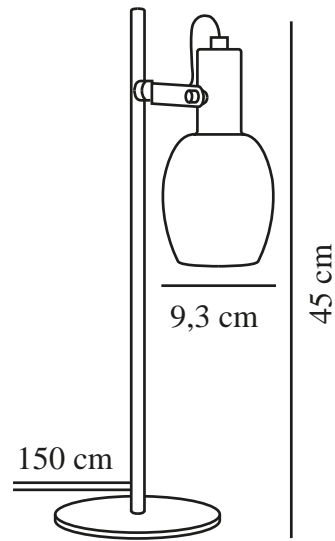

ARILD | BORDLAMPE | SORT

2312305003

nordlux®

Spænding (V): 220-240 Volt
IP-vurdering: IP20
Maksimal pæreeffekt (W): 40W
Klasse (klasse 1, klasse 2, klasse 3): Klasse 2 (Dobbelt isoleret)
Pærefatning: E14
Placering af afbryder: På ledningen
Parallelforbindelse: False

Primært materiale: Metal
Sekundært materiale: Glas
Ledningens farve: Sort
Ledningens længde (cm): 150
Ledningens overflademateriale: Tekstil
Kan ledningen udskiftes?: False

Farve: Sort
Højde (cm): 45
Bredde (cm): 26
Rørdiameter (cm): 1.15
Skærm diameter (cm): 9.3
Udendørssokkel, mål (cm): 15
Længde (cm): 26
Monteres direkte i isolering: False
Drejevinkel (°): 355

EAN-nummer: 5704924015786
TUN: 2326254
Varenummer: 2312305003

Stk. pr. master-kasse: 3
Salgskasse, højde (cm): 47
Salgskasse, bredde (cm): 11
Salgskasse, dybde (cm): 17
Salgskasse, volumen (m³): 0.0088
Nettovægt af produkt (kg): 1.2