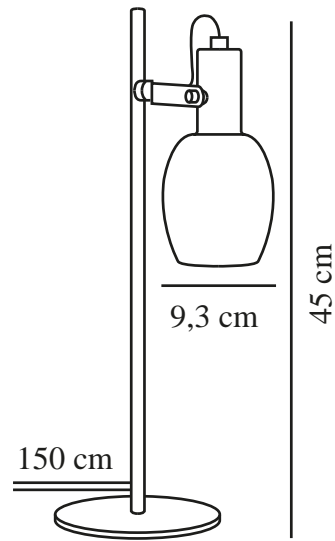

ARILD | LAMPE À POSER | NOIR

2312305003

nordlux®

Tension (V): 220-240 Volt
Protection IP: IP20
Puissance maximale de l'ampoule (W): 40W
Classe (Classe 1, Classe 2, Classe 3): Classe 2 (Double isolation)
Culot d'ampoule: E14
Installation du commutateur: Sur le câble
Connexion parallèle: False

Matière première: Métal
Matériau secondaire: Verrerie
Couleur du câble: Noir
Longueur du câble (cm): 150
Matériau de surface du câble: Textile
Le câble est-il remplaçable: False
Couleur: Noir

Hauteur (cm): 45
Largeur (cm): 26
Diamètre du tube (cm): 1.15
Diamètre de l'abat-jour (cm): 9.3
Dimension socle extérieur (cm): 15
Longueur (cm): 26
Installation directement dans l'isolant: False
Angle de rotation (°): 355

EAN: 5704924015786
TUN: 2326254
Numéro d'article: 2312305003
Pièces par unité d'emballage: 3
Hauteur de la boîte de vente (cm): 47

Largeur de la boîte de vente (cm): 11
Profondeur de la boîte de vente (cm): 17
Volume de la boîte de vente m³: 0.0088
Poids net du produit (kg): 1.2