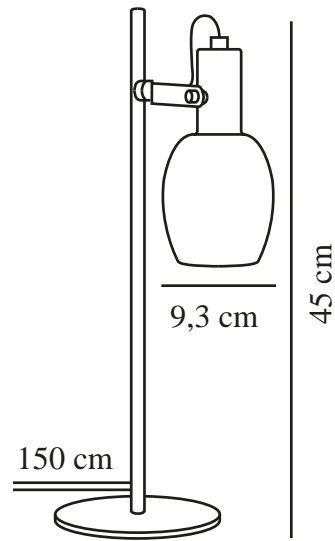

# ARILD | TAFELVERLICHTING | ZWART

2312305003

nordlux®

Spanning (V): 220-240 Volt  
IP-graad: IP20  
Maximaal lampvermogen (W):  
40W  
Klasse (Klasse 1, Klasse 2,  
Klasse 3): Klasse 2 (Dubbele  
isolatie)  
Lampfitting: E14  
Plaatsing schakelaar: Op de kabel  
Parallele verbinding: False

Kleur: Zwart  
Hoogte (cm): 45  
Breedte (cm): 26  
Buisdiameter (cm): 1.15  
Diameter kap (cm): 9.3  
Maat basis voor buiten (cm): 15  
Lengte (cm): 26  
Direct in isolatie monteren: False  
Draaihoek (°): 355

TUN: 2326254  
Artikelnummer: 2312305003  
Stuks per masterdoos: 3  
Hoogte verkoopdoos (cm): 47  
Breedte verkoopdoos (cm): 11  
Diepte verkoopdoos (cm): 17  
Verkoopdoos inhoud m<sup>3</sup> : 0.0088  
Nettogewicht product (kg): 1.2

Primair materiaal: Metaal  
Secundair materiaal: Glas  
Kleur van de kabel: Zwart  
Lengte van de kabel (cm): 150  
Oppervlaktemateriaal van de  
kabel: Textiel  
Is de kabel vervangbaar?: False

EAN: 5704924015786