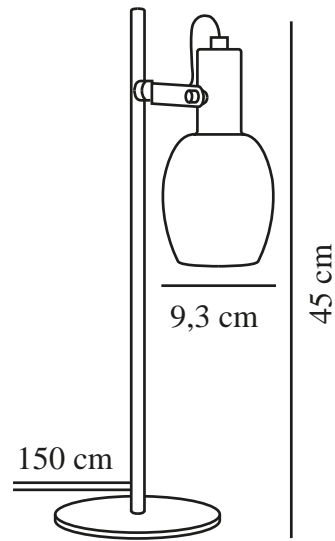

# ARILD | BORDLAMPE | SORT

2312305003

nordlux®

Spenning (V): 220-240 Volt  
IP-grad: IP20  
Maksimal lysstyrke (W): 40W  
Klasse (Klasse 1, Klasse 2, Klasse 3): Klasse 2 (Dobbelt isolert)  
Pæresokkel: E14  
Bryter plassering: På ledning  
Parallellkobling: False

Primært materiale: Metal  
Sekundært materiale: Glas  
Kabelfarge: Sort  
Kabellengde (cm): 150  
Kabelens overflatemateriale: Tekstil  
Kan kabelen byttes ut?: False

Farge: Sort  
Høyde (cm): 45  
Bredde (cm): 26  
Rørdiameter (cm): 1.15  
Skjerm diameter (cm): 9.3  
Utvendig grunn dimensjon (cm): 15  
Lengde (cm): 36  
Monteres direkte i isolasjonen: False  
Svingvinkel (°): 355

EAN: 5704924015786  
TUN: 2326254

Artikkelnummer: 2312305003  
Stk. per master box: 3  
Høyde på salgseske (cm): 47  
Bredde på salgseske (cm): 11  
Dybde på salgseske (cm): 17  
Volum i salgseske m<sup>3</sup>: 0.0088  
Produktets nettovekt (kg): 1.2