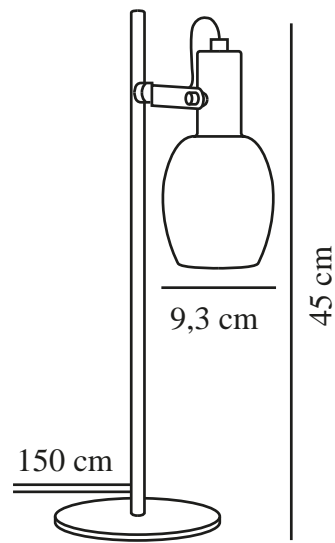

ARILD | BORDSLAMPA | SVART

2312305003

nordlux®

Spänning (V): 220-240 Volt
IP-grad: IP20
Maximal lampeffekt (W): 40W
Klass (Klass 1, Klass 2, Klass 3):
Klass 2 (Dubbel isolerad)
Lampfattning: E14
Placering strömbrytare: På kabeln
Parallellkoppling: False

Höjd (cm): 45
Bredd (cm): 26
Rördiameter (cm): 1.15
Skärmdiameter (cm): 9.3
Utvändigt basmått (cm): 15
Längd (cm): 26
Montera direkt i isoleringen: False
Rotationsvinkel (°): 355

Antal per kolla: 3
Säljförpackning höjd (cm): 47
Säljförpackning bredd cm: 11
Säljförpackning djup (cm): 17
Säljförpackning volym m³: 0.0088
Productens nettovikt (kg): 1.2

Primärt material: Metall
Sekundärt material: Glas
Kabelfärg: Svart
Kabellängd (cm): 150
Ytmaterial på kabeln: Textil
Är kabeln utbytbar?: False
Färg: Svart

EAN: 5704924015786
TUN: 2326254
Artikelnummer: 2312305003