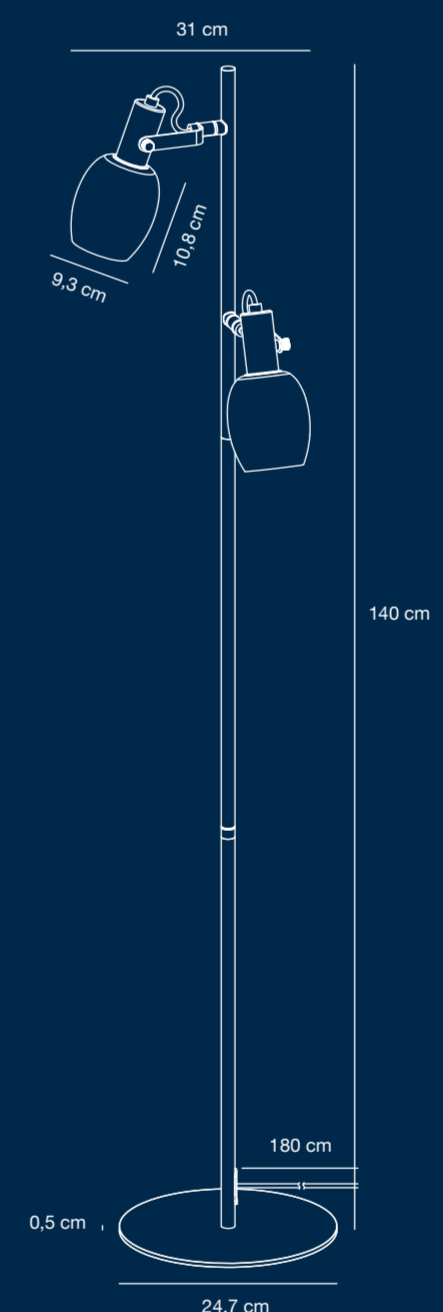

525

nordlux®

ARILD

nordlux®

ARILD

nordlux®

ARILD

nordlux®

ARILD

Item N°: 2312324003  
Dl: 230256  
Schwarz  
Black/Schwarz  
Hochwert  
E14 M  
MAX 40W  
IP20  
230-240V 50/60Hz  
CE  
UK  
CA  
BULB  
NOT  
INCLUDED  
www.nordlux.com

130

270

130

270

NDX\_2312324003