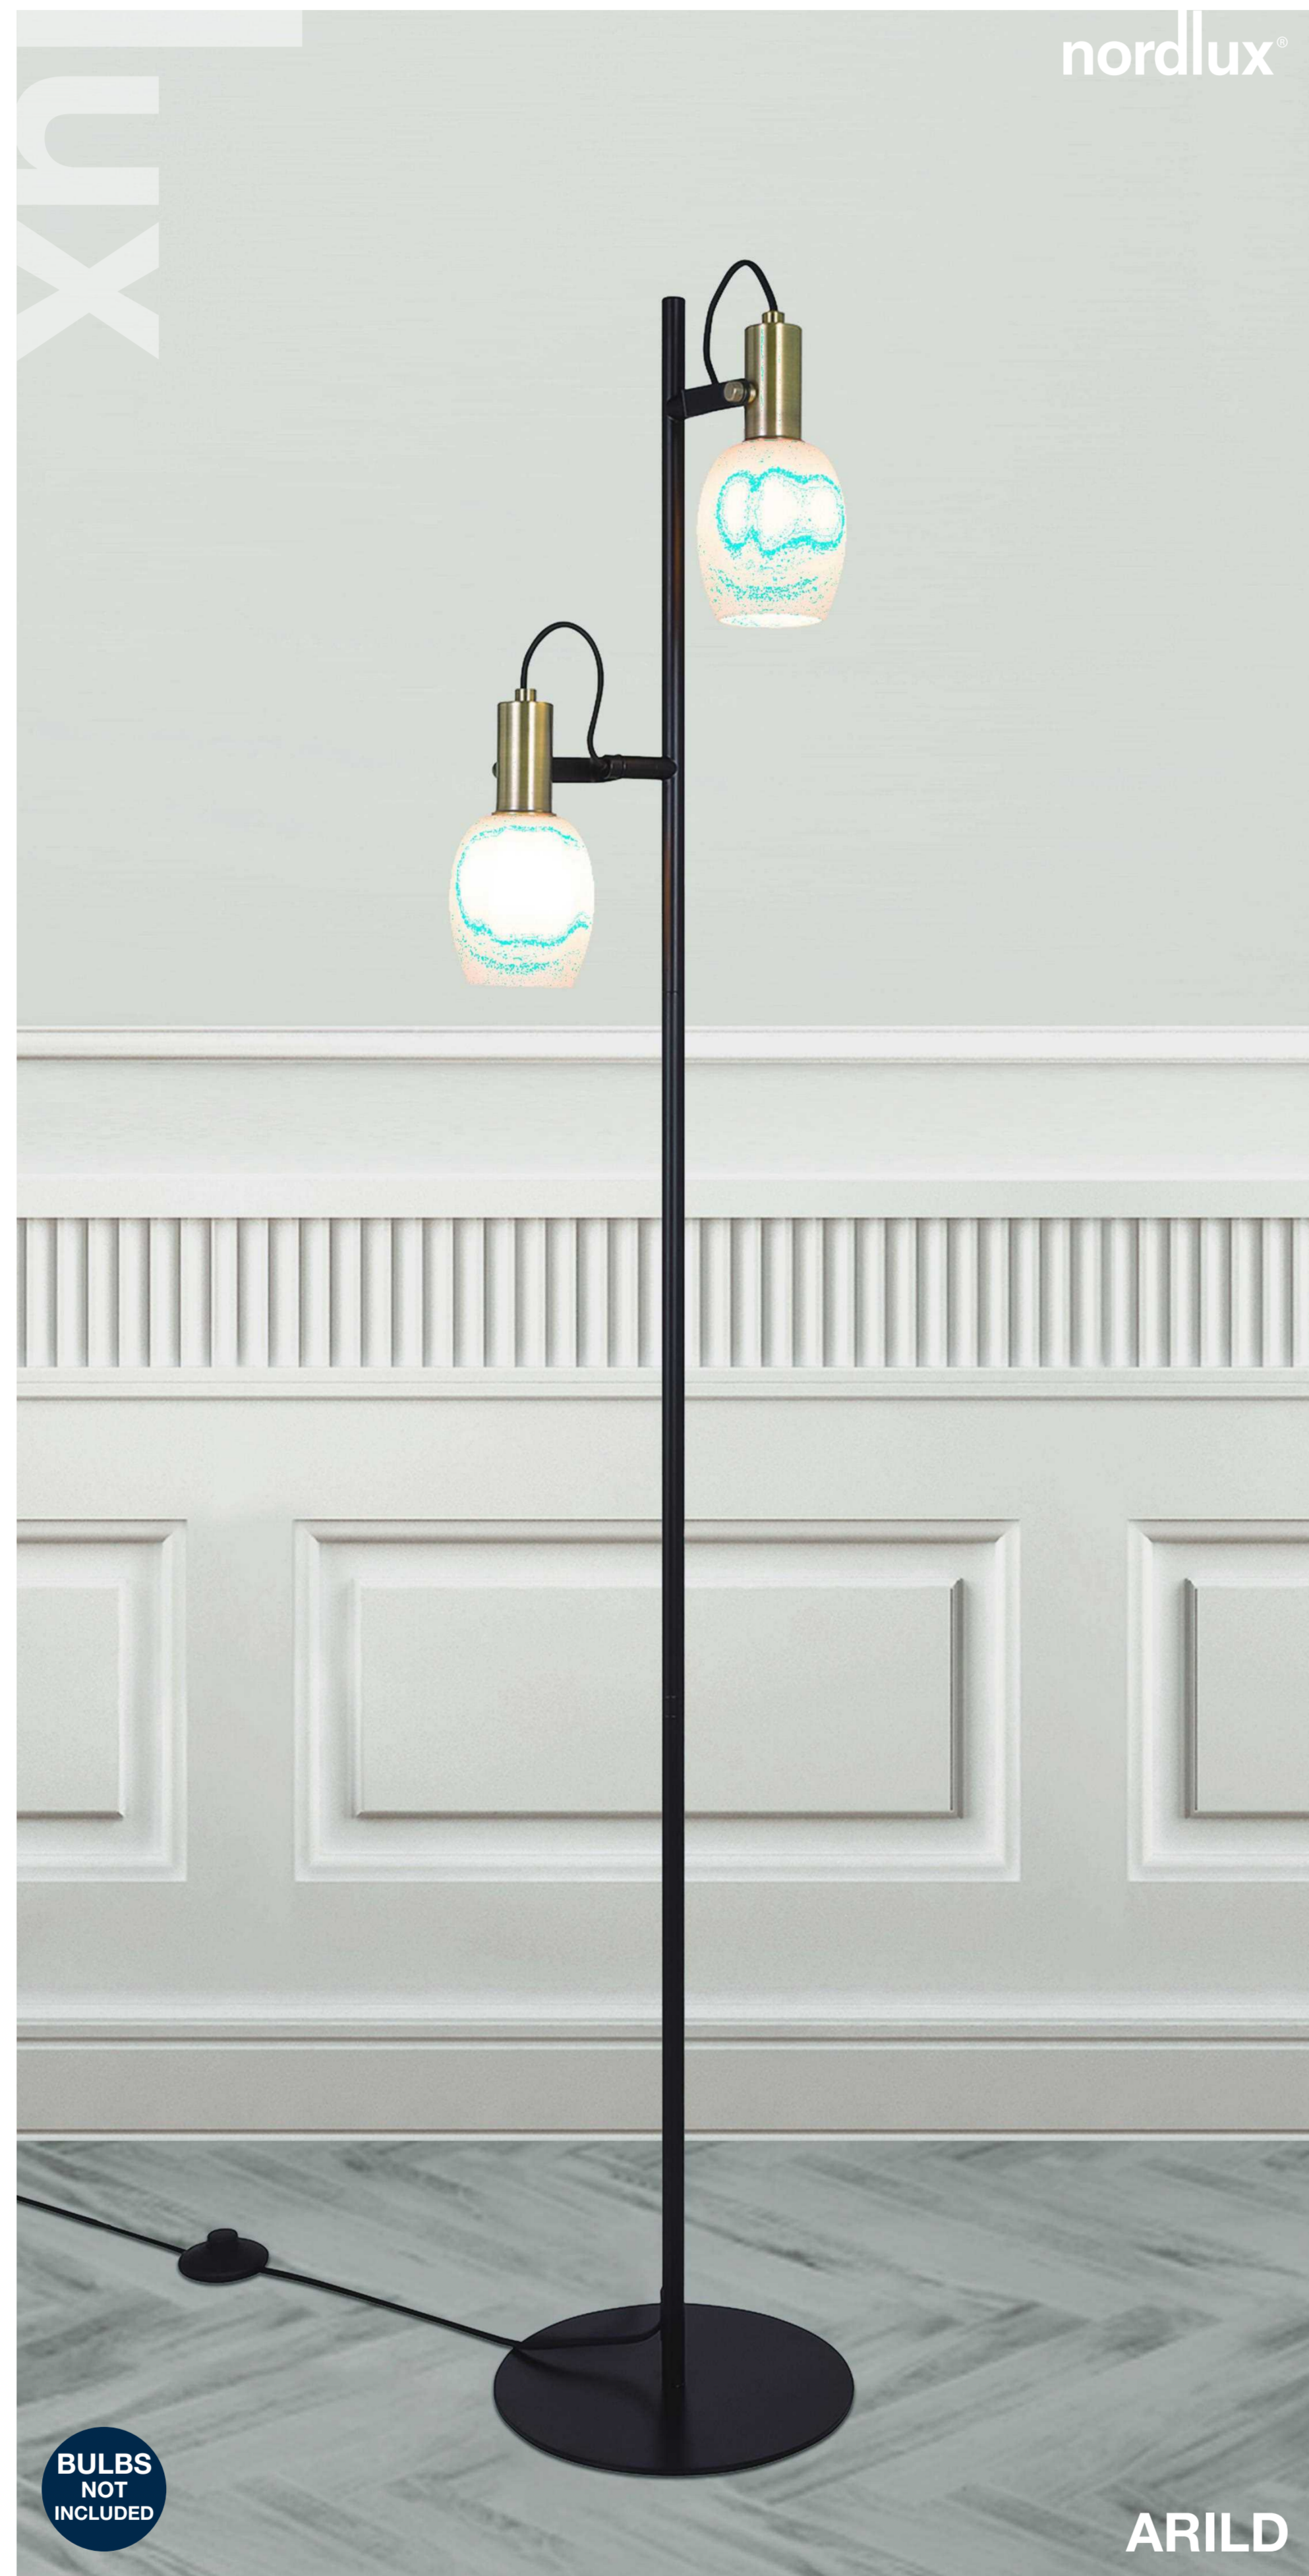

525

nordlux®

ARILD

nordlux®

ARILD

nordlux®

ARILD

nordlux®

ARILD

Item N°: 2312324003  
Dl: 230256  
Schwarz  
Black/Schwarz  
Hochwert  
E14 M  
MAX 40W  
IP20  
230-240V 50/60Hz  
CE  
UK  
CA  
BULB  
NOT  
INCLUDED  
www.nordlux.com

130

270

130

270

NDX\_2312324003