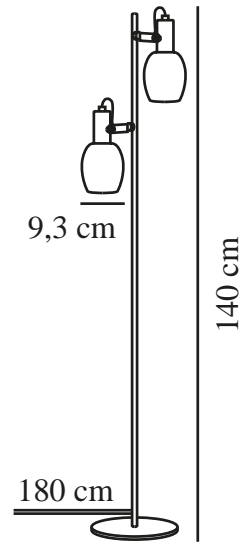

ARILD | GULVLAMPE | SORT

2312324003

nordlux®

Spænding (V): 220-240 Volt
IP-vurdering: IP20
Maksimal pæreeffekt (W): 40W
Klasse (klasse 1, klasse 2, klasse 3): Klasse 2 (Dobbelt isoleret)
Pærefatning: E14
Placering af afbryder: På ledningen
Parallelforbindelse: False

Primært materiale: Metal
Sekundært materiale: Glas
Ledningens farve: Sort
Ledningens længde (cm): 180
Ledningens overflademateriale: Tekstil
Kan ledningen udskiftes?: False

Farve: Sort
Højde (cm): 140
Bredde (cm): 31
Rørdiameter (cm): 1.56
Skærm diameter (cm): 9.3
Udendørssokkel, mål (cm): 24.7
Længde (cm): 31
Monteres direkte i isolering: False
Drejevinkel (°): 355

EAN-nummer: 5704924015793
TUN: 2326256
Varenummer: 2312324003

Stk. pr. master-kasse: 3
Salgskasse, højde (cm): 52
Salgskasse, bredde (cm): 15
Salgskasse, dybde (cm): 27
Salgskasse, volumen (m³): 0.0211
Nettovægt af produkt (kg): 3.1