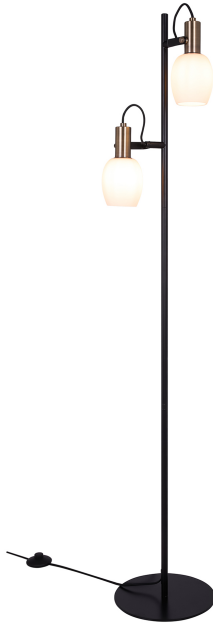

ARILD | GULVLAMPE | SORT

2312324003

nordlux®

Spænding (V): 220-240 Volt
IP-vurdering: IP20
Maksimal pæreeffekt (W): 40W
Klasse (klasse 1, klasse 2, klasse 3): Klasse 2 (Dobbelt isoleret)
Pærefatning: E14
Placering af afbryder: På ledningen
Parallelforbindelse: False

Primært materiale: Metal
Sekundært materiale: Glas
Ledningens farve: Sort
Ledningens længde (cm): 180
Ledningens overflademateriale: Tekstil
Kan ledningen udskiftes?: False

Farve: Sort
Højde (cm): 140
Bredde (cm): 31
Rørdiameter (cm): 1.56
Skærm diameter (cm): 9.3
Udendørssokkel, mål (cm): 24.7
Længde (cm): 31
Monteres direkte i isolering: False
Drejevinkel (°): 355

- Moderne stil med et touch af industrielle detaljer
- Elegant mix af glas, brunlig messing og mat sort
- Justerbare lampehoveder for et retningsbestemt lys

Arild-familien er en serie af lamper i et moderne design med et industrielt touch. Den runde skærm i mat opalhvidt glas komplimenteres elegant af brunlige messingdetaljer. Du kan nemt justere lampehovederne, så du får et retningsbestemt lys.

Glasset i denne lampe er mundblæst og er blevet håndlavet individuelt. På grund af den unikke proces kan der forekomme luftbobler i glasset, og glassets tykkelse kan også variere. Det giver glasset sin karakter og sit levende udseende.