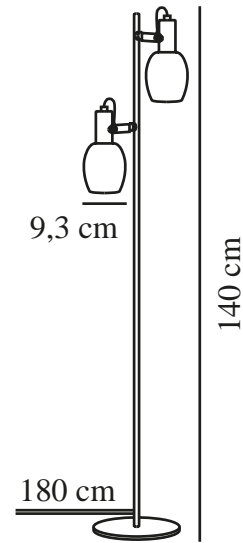

ARILD | VLOERVERLICHTING | ZWART

2312324003

nordlux®

Spanning (V): 220-240 Volt
IP-graad: IP20
Maximaal lampvermogen (W):
40W
Klasse (Klasse 1, Klasse 2,
Klasse 3): Klasse 2 (Dubbele
isolatie)
Lampfitting: E14
Plaatsing schakelaar: Op de kabel
Parallele verbinding: False

Kleur: Zwart
Hoogte (cm): 140
Breedte (cm): 31
Buisdiameter (cm): 1.56
Diameter kap (cm): 9.3
Maat basis voor buiten (cm): 24.7
Lengte (cm): 31
Direct in isolatie monteren: False
Draaihoek (°): 355

EAN: 5704924015793
TUN: 2326256
Artikelnummer: 2312324003
Stuks per masterdoos: 3
Hoogte verkoopdoos (cm): 52
Breedte verkoopdoos (cm): 15
Diepte verkoopdoos (cm): 27
Verkoopdoos inhoud m³ : 0.0211
Nettogewicht product (kg): 3.1

Primair materiaal: Metaal
Secundair materiaal: Glas
Kleur van de kabel: Zwart
Lengte van de kabel (cm): 180
Oppervlaktemateriaal van de
kabel: Textiel
Is de kabel vervangbaar?: False

- Eigentijdse stijl met een vleugje industrieel detail • Elegante mix van glas, bruingetint messing en matzwart
- Verstelbare lampen voor gericht licht