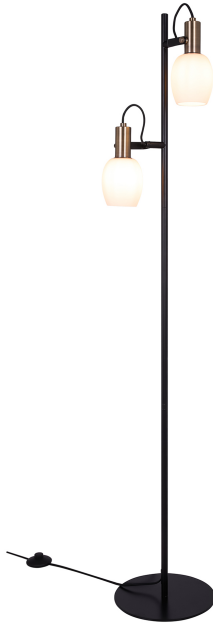

ARILD | VLOERVERLICHTING | ZWART

2312324003

nordlux®

Spanning (V): 220-240 Volt
IP-graad: IP20
Maximaal lampvermogen (W):
40W
Klasse (Klasse 1, Klasse 2,
Klasse 3): Klasse 2 (Dubbele
isolatie)
Lampfitting: E14
Plaatsing schakelaar: Op de kabel
Parallele verbinding: False

Kleur: Zwart
Hoogte (cm): 140
Breedte (cm): 31
Buisdiameter (cm): 1.56
Diameter kap (cm): 9.3
Maat basis voor buiten (cm): 24.7
Lengte (cm): 31
Direct in isolatie monteren: False
Draaihoek (°): 355

EAN: 5704924015793
TUN: 2326256
Artikelnummer: 2312324003
Stuks per masterdoos: 3
Hoogte verkoopdoos (cm): 52
Breedte verkoopdoos (cm): 15
Diepte verkoopdoos (cm): 27
Verkoopdoos inhoud m³ : 0.0211
Nettogewicht product (kg): 3.1

Primair materiaal: Metaal
Secundair materiaal: Glas
Kleur van de kabel: Zwart
Lengte van de kabel (cm): 180
Oppervlaktemateriaal van de
kabel: Textiel
Is de kabel vervangbaar?: False

- Eigentijdse stijl met een vleugje industrieel detail • Elegante mix van glas, bruingetint messing en matzwart
- Verstelbare lampen voor gericht licht

Arild is een serie lampen in een modern design met een industrieel tintje. De witte, ronde kap van mat opaalglas wordt elegant aangevuld met bruingetinte messing details. Je kunt de lamphouders eenvoudig verstellen voor een gericht licht.