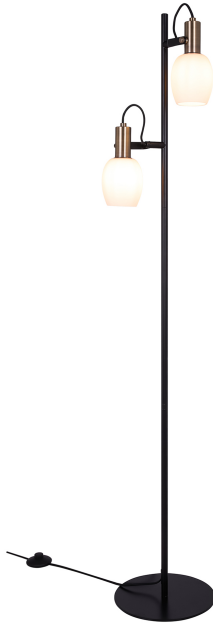

ARILD | GULVLAMPE | SORT

2312324003

nordlux®

Spenning (V): 220-240 Volt
IP-grad: IP20
Maksimal lysstyrke (W): 40W
Klasse (Klasse 1, Klasse 2, Klasse 3): Klasse 2 (Dobbelt isolert)
Pæresokkel: E14
Bryter plassering: På ledning
Parallellkobling: False

Primært materiale: Metal
Sekundært materiale: Glas
Kabelfarge: Sort
Kabellengde (cm): 180
Kabelens overflatemateriale: Tekstil
Kan kabelen byttes ut?: False

Farge: Sort
Høyde (cm): 140
Bredde (cm): 31
Rørdiameter (cm): 1.56
Skjerm diameter (cm): 9.3
Utvendig grunn dimensjon (cm): 24.7
Lengde (cm): 31
Monteres direkte i isolasjonen: False
Svingvinkel (°): 355

- Moderne stil med et snev av industrielle detaljer
- Elegant blanding av glass, brunaktig messing og matt svart
- Justerbare lampehoder for retningsbestemt lys

Arild er en serie lamper i moderne design med et industrielt preg. Den hvite, runde, matte skjermen i opalglass kompletteres elegant av brunaktige messingdetaljer. Du kan enkelt justere lampehodene for et retningsbestemt lys.

Glasset i denne lampen er munblåst og laget for hånd. På grunn av denne unike prosessen kan det være luftbobler i glasset, og glassets tykkelse kan også variere. Dette gir lampen sin karakter og levende utseende.