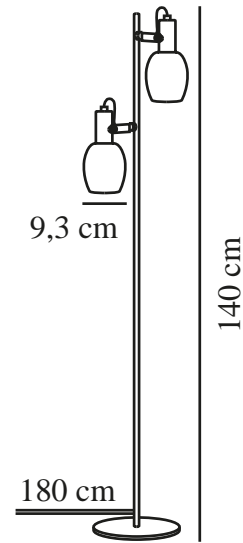

ARILD | GULVLAMPE | SORT

2312324003

nordlux®

Spenning (V): 220-240 Volt
IP-grad: IP20
Maksimal lysstyrke (W): 40W
Klasse (Klasse 1, Klasse 2, Klasse 3): Klasse 2 (Dobbelt isolert)
Pæresokkel: E14
Bryter plassering: På ledning
Parallellkobling: False

Primært materiale: Metal
Sekundært materiale: Glas
Kabelfarge: Sort
Kabellengde (cm): 180
Kabelens overflatemateriale: Tekstil
Kan kabelen byttes ut?: False

Farge: Sort
Høyde (cm): 140
Bredde (cm): 31
Rørdiameter (cm): 1.56
Skjerm diameter (cm): 9.3
Utvendig grunn dimensjon (cm): 24.7
Lengde (cm): 31
Monteres direkte i isolasjonen: False
Svingvinkel (°): 355

EAN: 5704924015793

TUN: 2326256
Artikkelnummer: 2312324003
Stk. per master box: 3
Høyde på salgseske (cm): 52
Bredde på salgseske (cm): 15
Dybde på salgseske (cm): 27
Volum i salgseske m³ : 0.0211
Produktets nettovekt (kg): 3.1