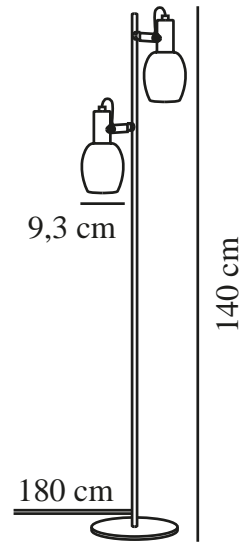

ARILD | GOLVLAMPA | SVART

2312324003

nordlux®

Spänning (V): 220-240 Volt
IP-grad: IP20
Maximal lampeffekt (W): 40W
Klass (Klass 1, Klass 2, Klass 3):
Klass 2 (Dubbel isolerad)
Lampfattning: E14
Placering strömbrytare: På kabeln
Parallellkoppling: False

Höjd (cm): 140
Bredd (cm): 31
Rördiameter (cm): 1.56
Skärmdiameter (cm): 9.3
Utvändigt basmått (cm): 24.7
Längd (cm): 31
Montera direkt i isoleringen: False
Rotationsvinkel (°): 355

Antal per kolla: 3
Säljförpackning höjd (cm): 52
Säljförpackning bredd cm: 15
Säljförpackning djup (cm): 27
Säljförpackning volym m³: 0.0211
Productens nettovikt (kg): 3.1

Primärt material: Metall
Sekundärt material: Glas
Kabelfärg: Svart
Kabellängd (cm): 180
Ytmaterial på kabeln: Textil
Är kabeln utbytbar?: False
Färg: Svart

EAN: 5704924015793
TUN: 2326256
Artikelnummer: 2312324003