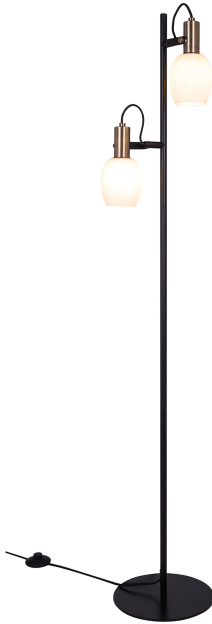

ARILD | GOLVLAMPA | SVART

2312324003

nordlux®

Spänning (V): 220-240 Volt
IP-grad: IP20
Maximal lampeffekt (W): 40W
Klass (Klass 1, Klass 2, Klass 3):
Klass 2 (Dubbel isolerad)
Lampfattning: E14
Placering strömbrytare: På kabeln
Parallellkoppling: False

Höjd (cm): 140
Bredd (cm): 31
Rördiameter (cm): 1.56
Skärmdiameter (cm): 9.3
Utvändigt basmått (cm): 24.7
Längd (cm): 31
Montera direkt i isoleringen: False
Rotationsvinkel (°): 355

Antal per kolla: 3
Säljförpackning höjd (cm): 52
Säljförpackning bredd cm: 15
Säljförpackning djup (cm): 27
Säljförpackning volym m³: 0.0211
Productens nettovikt (kg): 3.1

Primärt material: Metall
Sekundärt material: Glas
Kabelfärg: Svart
Kabellängd (cm): 180
Ytmaterial på kabeln: Textil
Är kabeln utbytbar?: False
Färg: Svart

EAN: 5704924015793
TUN: 2326256
Artikelnummer: 2312324003

- Modern stil med en touch av industriella detaljer • Elegant mix av glas, brunaktig mässing och mattsvart
- Justerbara lamphuvuden för ett riktat ljus

Arild är en serie lampor i modern design med industriell touch. Den vita, runda och matta skärmen i opalglas kompletteras elegant av detaljer i brunaktig mässing. Lamphuvudena är enkla att justera för att få ett riktat ljus.