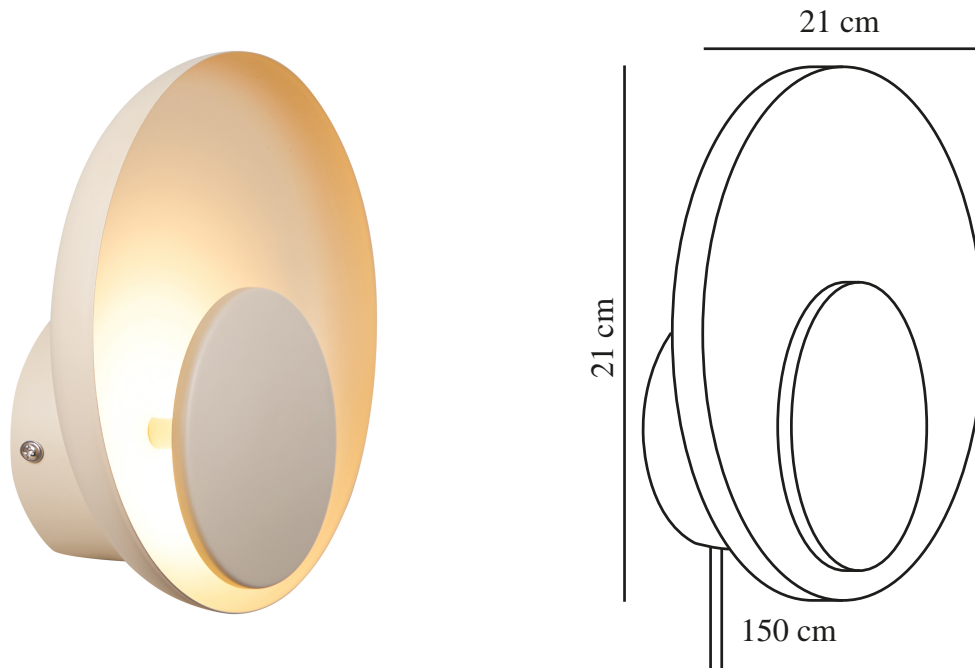

# MARSI | WANDLEUCHE | BEIGE

2312351009

nordlux®

Spannung (V): 220-240 Volt  
IP-Grad: IP20  
Klasse (Klasse 1, Klasse 2, Klasse 3): Klasse 2 (Dopp. isoliert)  
Leuchtmittelsockel: LED Module  
Schalterplatzierung: Auf dem Kabel  
Parallelschaltung: False

Hauptmaterial: Metall  
Sekundärmaterial: PMMA  
Kabel Farbe: Schwarz  
Kabel Länge (cm): 150  
Oberflächenmaterial Kabel: Textilien  
Ist das Kabel austauschbar?: True

Farbe: Beige  
Höhe (cm): 21  
Breite (cm): 21  
Schirmdurchmesser (cm): 21  
Länge (cm): 21  
Direkt in die Isolierung montieren: False

EAN: 5704924015823  
TUN: 2326333

Artikelnummer: 2312351009  
Stück pro Hauptkarton: 3  
Verkaufsbox Höhe (cm): 22  
Verkaufsbox Breite (cm): 22  
Verkaufsbox Tiefe (cm): 8  
Verkaufsbox Volumen m<sup>3</sup>: 0.0039  
Produkt Nettogewicht (kg): 0.5

  
**Nordlux**  
2312351009

A  
B  
C  
D  
E  
F  
G

**E**

7 kWh/1000h

 2019/2015

Marsi ist eine kleine Wandleuchte mit zwei perfekt runden Schirmen. Das Licht wird auf den hinteren Schirm reflektiert, wodurch ein gemütliches und diffuses Licht entsteht. Dank der integrierten Moodmaker™-Funktion kann das Licht mit dem Schalter am Kabel in drei Stufen gedimmt werden.