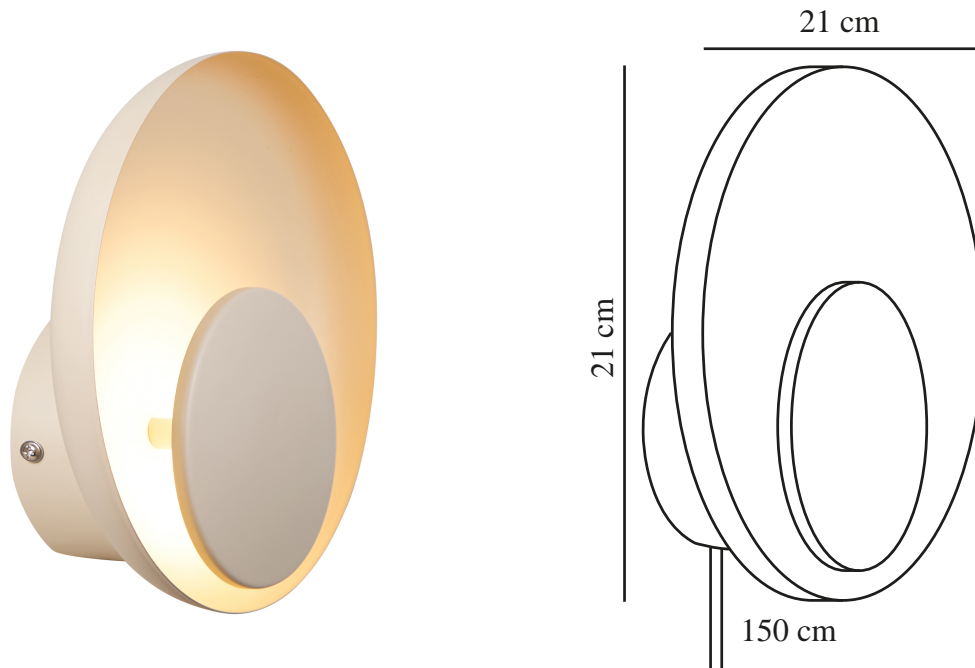

MARSI | VÆGLAMPE | BEIGE

2312351009

nordlux®

Spænding (V): 220-240 Volt
IP-vurdering: IP20
Klasse (klasse 1, klasse 2, klasse 3): Klasse 2 (Dobbelt isoleret)
Pærefatning: LED Module
Placering af afbryder: På ledningen
Parallelforbinding: False

Primært materiale: Metal
Sekundært materiale: PMMA
Ledningens farve: Sort
Ledningens længde (cm): 150
Ledningens overflademateriale: Tekstil
Kan ledningen udskiftes?: True

Farve: Beige
Højde (cm): 21
Bredde (cm): 21
Skærm diameter (cm): 21
Længde (cm): 21
Monteres direkte i isolering: False

EAN-nummer: 5704924015823
TUN: 2326333
Varenummer: 2312351009

Stk. pr. master-kasse: 3
Salgskasse, højde (cm): 22
Salgskasse, bredde (cm): 22
Salgskasse, dybde (cm): 8
Salgskasse, volumen (m³): 0,0039
Nettovægt af produkt (kg): 0,5

Nordlux
2312351009

A
B
C
D
E
F
G

E

7
kWh/1000h

 2019/2015

Marsi er en lille væglampe, der består af to cirkelrunde skærme. Lyset reflekteres op på den bagerste skærm, hvilket skaber et hyggeligt og diffust lys. Dæmp lyset i tre trin med den indbyggede Moodmaker™-funktionalitet ved at trykke på kontakten på kablet.